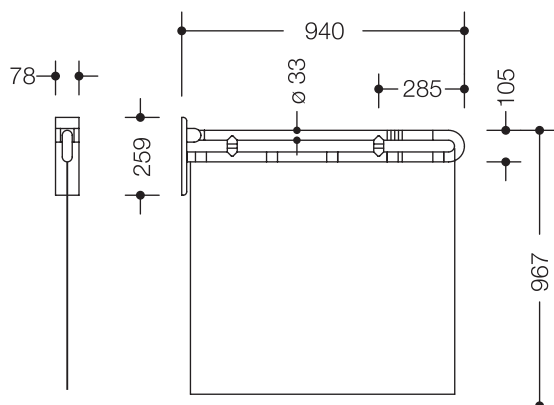

Abbildung ähnlich

## Duschspritzschutz 801.52B10001

- zwei parallele, übereinander angeordnete, durch einen Verbindungsbogen zusammengefügte Stangen mit Duschvorhang
- dient im Duschbereich als Spritz- und Sichtschutz
- kann nach oben und gebremst nach unten geklappt werden
- vorderes Teilstück um 45° nach links und rechts schwenkbar, daher links und rechtsseitig verwendbar
- Montage an der Wand mit wandspezifischem HEWI Befestigungsmaterial
- Stangen 940 mm lang und 259 mm hoch, Stangendurchmesser 33 mm
- Duschvorhang 850 mm hoch und 880 mm breit oder auf Maß gefertigt, Gesamthöhe mit Vorhang 967 mm
- Stangen aus hochwertigem, mattem Polyamid mit durchgehendem, korrosionsgeschütztem Stahlkern und integrierter Wandplatte aus Stahl mit Abdeckung aus hochwertigem, mattem Polyamid
- lieferbar in den HEWI Farben 99 (Reinweiß), 98 (Signalweiß), 97 (Lichtgrau), 95 (Felsgrau) und 92 (Anthrazitgrau)
- Duschspritzschutzvorhang wird durch Laschen mit Klettverschlüssen an der unteren Stange befestigt
- Duschspritzschutzvorhang aus 100% Trevira CS, schwer entflammbar nach DIN 4102/B1
- an den Seiten gesäumt mit Edelstahlband im Rollsaum unten
- Dekor weiß/silber
- bei 40°C waschbar und bei 60°C desinfizierbar (thermische Desinfektion oder Trockendesinfektion empfohlen)
- duschdicht
- antistatisch
- Ausrüstung gegen Schimmelpilz und Stockflecken
- Duschspritzschutzvorhang mit antimikrobieller Ausrüstung auf Silberbasis

## Abmessungen in mm