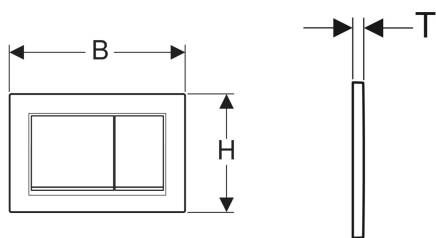

Geberit Omega20 (ex Omega30) Betätigungsplatte für 2-Mengen-Spülung, Square

Beispielbild

Verwendungszwecke

- Zur Spülauslösung bei Omega UP-Spülkästen

Eigenschaften

- Betätigung von oben oder von vorne

Lieferumfang

- Befestigungsrahmen
- 2 Distanzbolzen

- Drückerstangen schallgedämmt, werkzeuglose Schnelleinstellung

Technische Daten

Betätigungskraft (N) max. | 20 N

- 2 Drückerstangen
- Befestigungsmaterial

Art.-Nr.	Farbe / Oberfläche	Werkstoff	B	H	T	VE1	VE2
115.080.14.1	Platte und Tasten: schwarz matt lackiert, easy-to-clean-beschichtet Designstreifen: hochglanz-verchromt	Kunststoff	21.2 cm	14.2 cm	1 cm	1 St.	10 St.