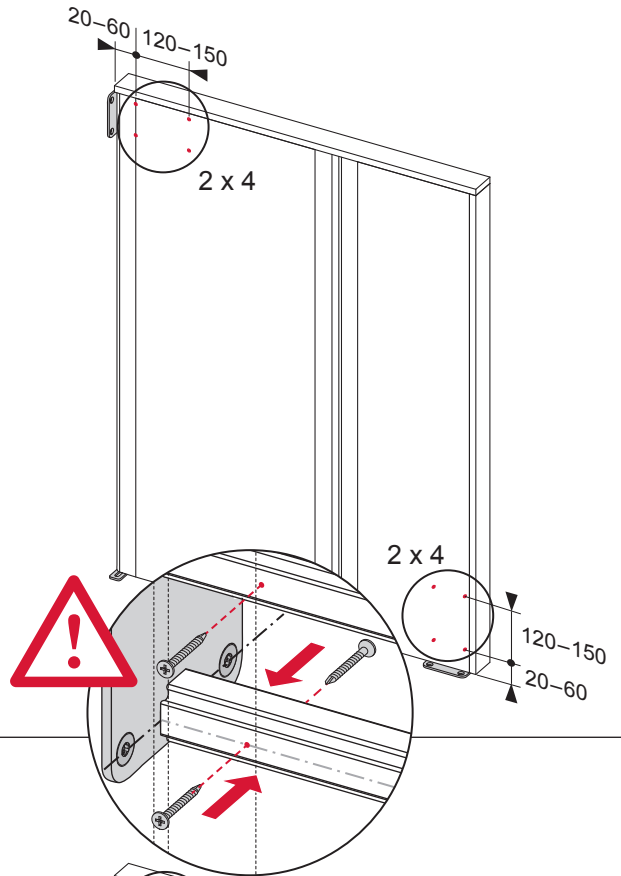

# TECEprofil – 9030030 + 9030031

9030030

9030031

Typ A - niedrig/small

Typ B - hoch/large

PR230 469 00 a