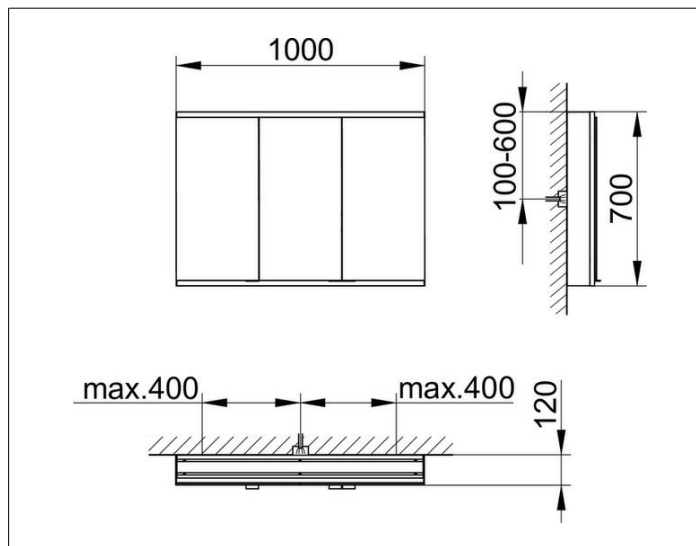

Royal Modular 2.0
800301100000200 Spiegelschrank

PRODUKT

ZEICHNUNG

OBERFLÄCHE

silber-eloxiert

ABMESSUNG

1000 x 700 x 120 mm