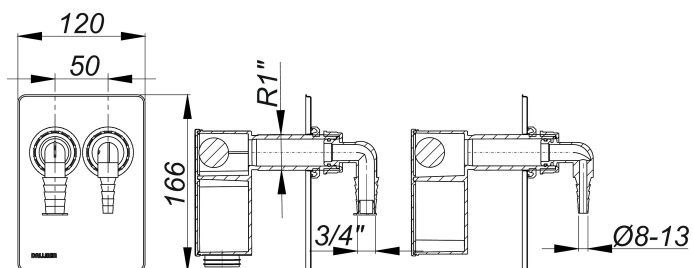

### Beschreibung:

Anschlussset Waschgeräte-Siphon 400 Vario.2  
für den Einbau in Rohbauset Waschgeräte-Siphon 400 Vario

#### Ausführung:

- kleines strömungsgünstiges Gehäuse
- zwei lange, absägbare Schraubstutzen
- Winkelschlauchtüllen zum wahlweisen Anschluss zweier Waschgeräte oder einem Waschgerät und einem Trockner
- Abdeckplatte aus Edelstahl, 120 x 166 mm

### Ersatzteile:

090348 DALLMER Winkelschlauchtülle zu HL

090362 DALLMER Winkelschlauchtülle für