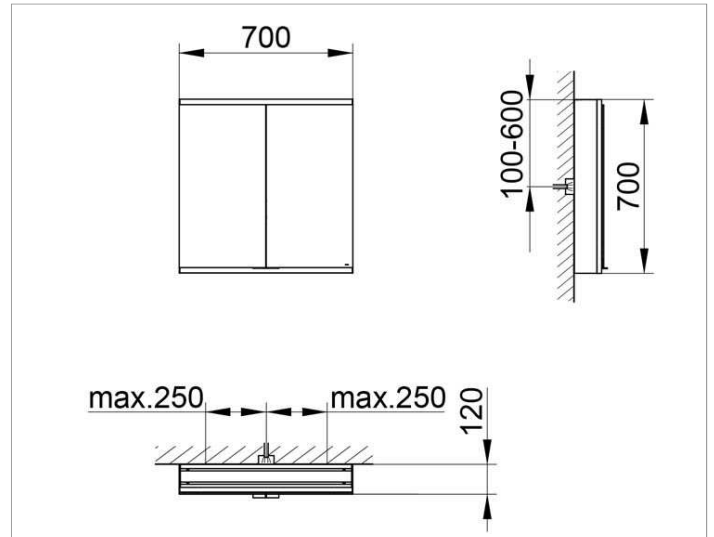

Royal Modular 2.0
80022107000000 Spiegelschrank

PRODUKT

ZEICHNUNG

EEK: A++, A+, A ,

OBERFLÄCHE

silber-eloxiert

ABMESSUNG

700 x 700 x 120 mm