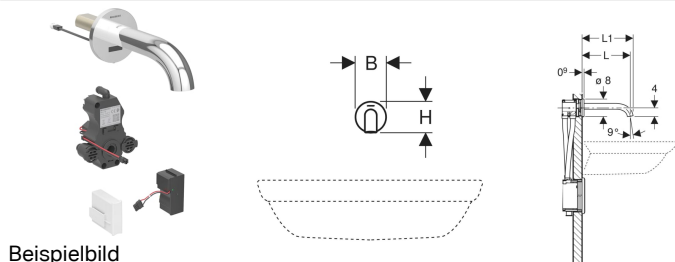

## Geberit Piave Waschtischarmatur Wandmontage, Netzbetrieb, für UP-Funktionsbox

### Verwendungszwecke

- Zur Entnahme von Leitungswasser
- Für öffentliche und halböffentliche Bereiche
- Zum Einbau in Geberit Montageelemente für Waschtisch, elektronische Wandarmatur mit UP-Funktionsbox
- Zum Anschließen von Kalt- und Warmwasser (nur bei Modell mit Mischer oder Thermostاتمischer)
- Zum Anschließen von Kalt- oder Mischwasser (nur bei Modell ohne Mischer)
- Für den Einsatz mit Edelstahlbecken
- Modell mit Mischer oder Thermostاتمischer nicht geeignet für Durchlauferhitzer, siehe Technisches Datenblatt "Waschtischarmaturen mit Durchlauferhitzern"
- Für Beplankungsdicken 10–50 mm

### Eigenschaften

- Armaturengruppe I nach DIN 4109
- Automatische Spülauslösung
- Infrarotbenutzererkennung
- IR-Sensor selbsteinstellend
- Vandalensicher
- Volumenstrombegrenzung durch Strahlregler
- Temperatureinstellung über Mischer (nur bei Modell mit Mischer oder Thermostاتمischer)
- Wasser nicht rein warm oder rein kalt einstellbar (nur bei Modell mit Mischer oder Thermostاتمischer)
- Thermostat nach EN 1111 (nur bei Modell mit Thermostاتمischer)
- Verbrühschutz durch Begrenzung der Wassertemperatur auf 42 °C (nur bei Modell mit Thermostاتمischer)
- Thermische Desinfektion nach DVGW W 551 möglich
- Stromversorgung durch Netzteil
- Energiesparmodus einstellbar
- Wasserersparnis durch reaktionsschnelle Zweistrahl-Abtasttechnik
- Funktionen mit Geberit Service-Handy einstellbar und abfragbar
- Geräteeinstellungen und Bedienung mit Mobilgerät über integrierte Bluetooth®-Schnittstelle
- Mit Geberit Control App kompatibel
- Drahtgebunden vernetzbar mit Geberit Gateway via GEBUS Konverter
- Drahtlos vernetzbar mit Geberit Gateway via Bluetooth®
- Mit Geberit Connect kompatibel
- Programm Wassersparen einstellbar
- Programm Intervallspülung einstellbar