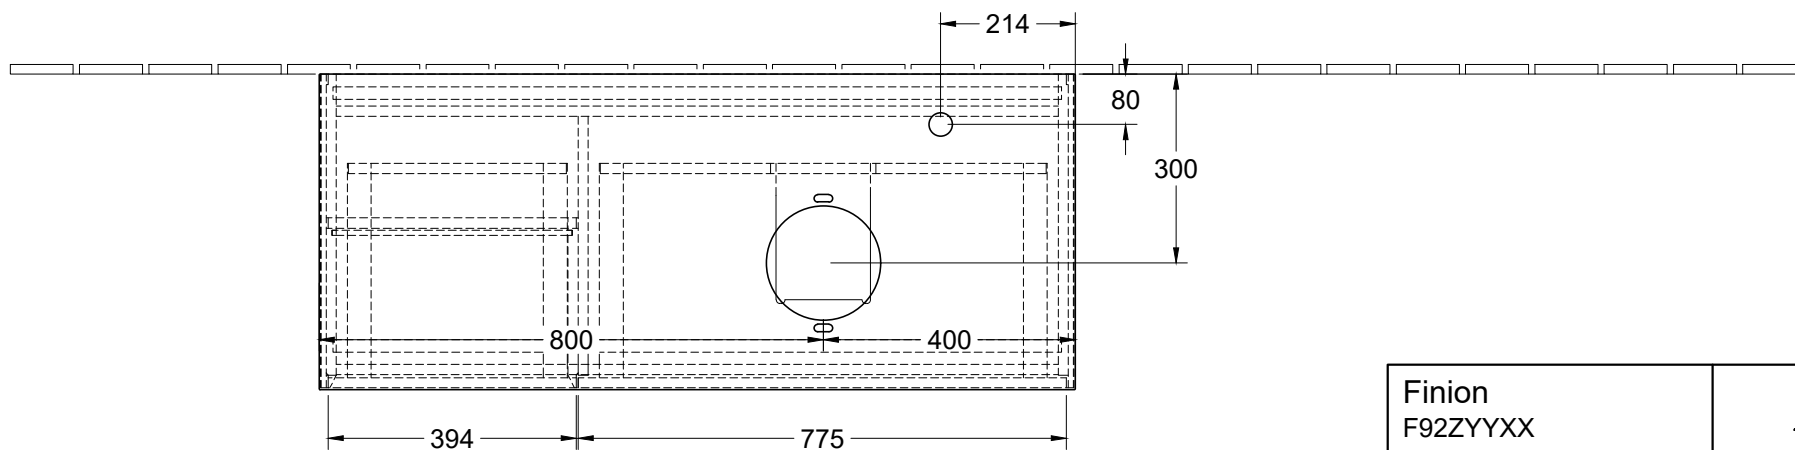

220 - 240 V

Finion F92ZYYXX		 Villeroy & Boch 1748
V01 / 04.03.2019	1:12	