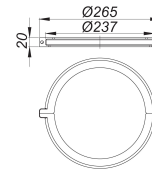

Sicherungsschelle DallSafe 200

Artikelnummer: 720276

GTIN: 4001636720276

Rabattgruppe: 3

Beschreibung:

Sicherungsschelle DallSafe 200

optionales Zubehör zur zusätzlichen Fixierung von Aufsätzen, Aufstockelement und Aufsatzverlängerung in Rückstau-Kellerabläufen DallSafe, falls sie mit einbetoniert werden sollen.