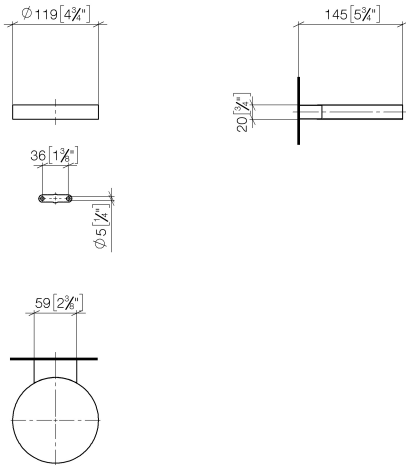

Seifenhalter Wandmodell - Champagne gebürstet (22kt Gold)

MEM

83 410 979

- Breite 120 mm
- Höhe 20 mm
- Ausladung 145 mm

Passt zu: MEM, CL.1, TARA, LISSÉ,
MADISON, VAIA, META, CYO

	Champagne gebürstet (22kt Gold)	83 410 979-46
	Chrom	83 410 979-00
	Platin gebürstet	83 410 979-06
	Platin	83 410 979-08
	Messing (23kt Gold)	83 410 979-09
	Dark Chrome	83 410 979-19
	Light Gold	83 410 979-26
	Light Gold gebürstet	83 410 979-27
	Messing gebürstet (23kt Gold)	83 410 979-28
	Schwarz matt	83 410 979-33
	Bronze gebürstet	83 410 979-42
	Champagne (22kt Gold)	83 410 979-47
	Chrom gebürstet	83 410 979-93
	Dark Platinum gebürstet	83 410 979-99

83 410 979

mm [inches]

83 410 979

Produktversion ab 10/1/2023

Ersatzteile für die
anderen
Oberflächenvarianten
finden Sie hier:
Chrom

Seifenhalter Wandmodell - Champagne gebürstet (22kt Gold)

MEM

83 410 979

Ersatzteilstückliste

Produktversion ab 10/1/2023

Nr.	Artikelnummer	Benennung	Verbaumenge	Lieferzeit
	08 17 97 570-46	Seifenschale Ø 120 x 20 mm - Champagne gebürstet (22kt Gold)	7	30