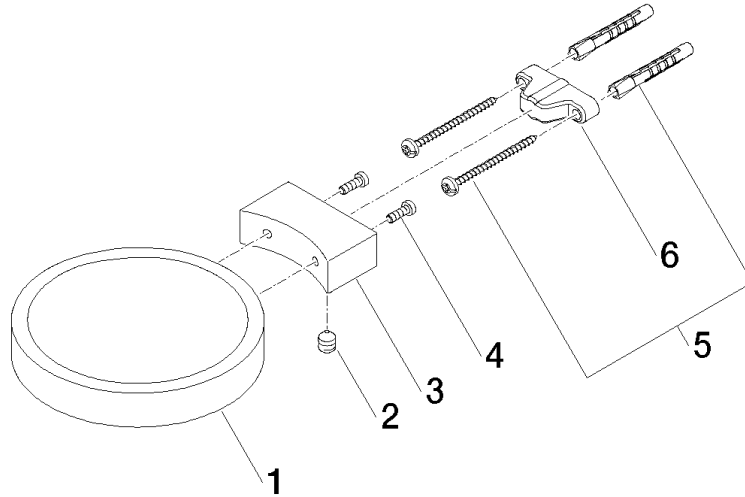

Seifenhalter Wandmodell - Champagne gebürstet (22kt Gold)

MEM

83 410 979

- Breite 120 mm
- Höhe 20 mm
- Ausladung 145 mm

Passt zu: MEM, CL.1, TARA, LISSÉ,
MADISON, VAIA, META, CYO

	Champagne gebürstet (22kt Gold)	83 410 979-46
	Chrom	83 410 979-00
	Platin gebürstet	83 410 979-06
	Platin	83 410 979-08
	Messing (23kt Gold)	83 410 979-09
	Dark Chrome	83 410 979-19
	Light Gold	83 410 979-26
	Light Gold gebürstet	83 410 979-27
	Messing gebürstet (23kt Gold)	83 410 979-28
	Schwarz matt	83 410 979-33
	Bronze gebürstet	83 410 979-42
	Champagne (22kt Gold)	83 410 979-47
	Chrom gebürstet	83 410 979-93
	Dark Platinum gebürstet	83 410 979-99

83 410 979

mm [inches]

83 410 979

Produktversion ab 10/1/2023

Ersatzteile für die
anderen
Oberflächenvarianten
finden Sie hier:
Chrom

Seifenhalter Wandmodell - Champagne gebürstet (22kt Gold)

MEM

83 410 979

Ersatzteilstückliste

Produktversion ab 10/1/2023

Nr.	Artikelnummer	Benennung	Verbaumenge	Lieferzeit
	08 17 97 570-46	Seifenschale Ø 120 x 20 mm - Champagne gebürstet (22kt Gold)	7	30