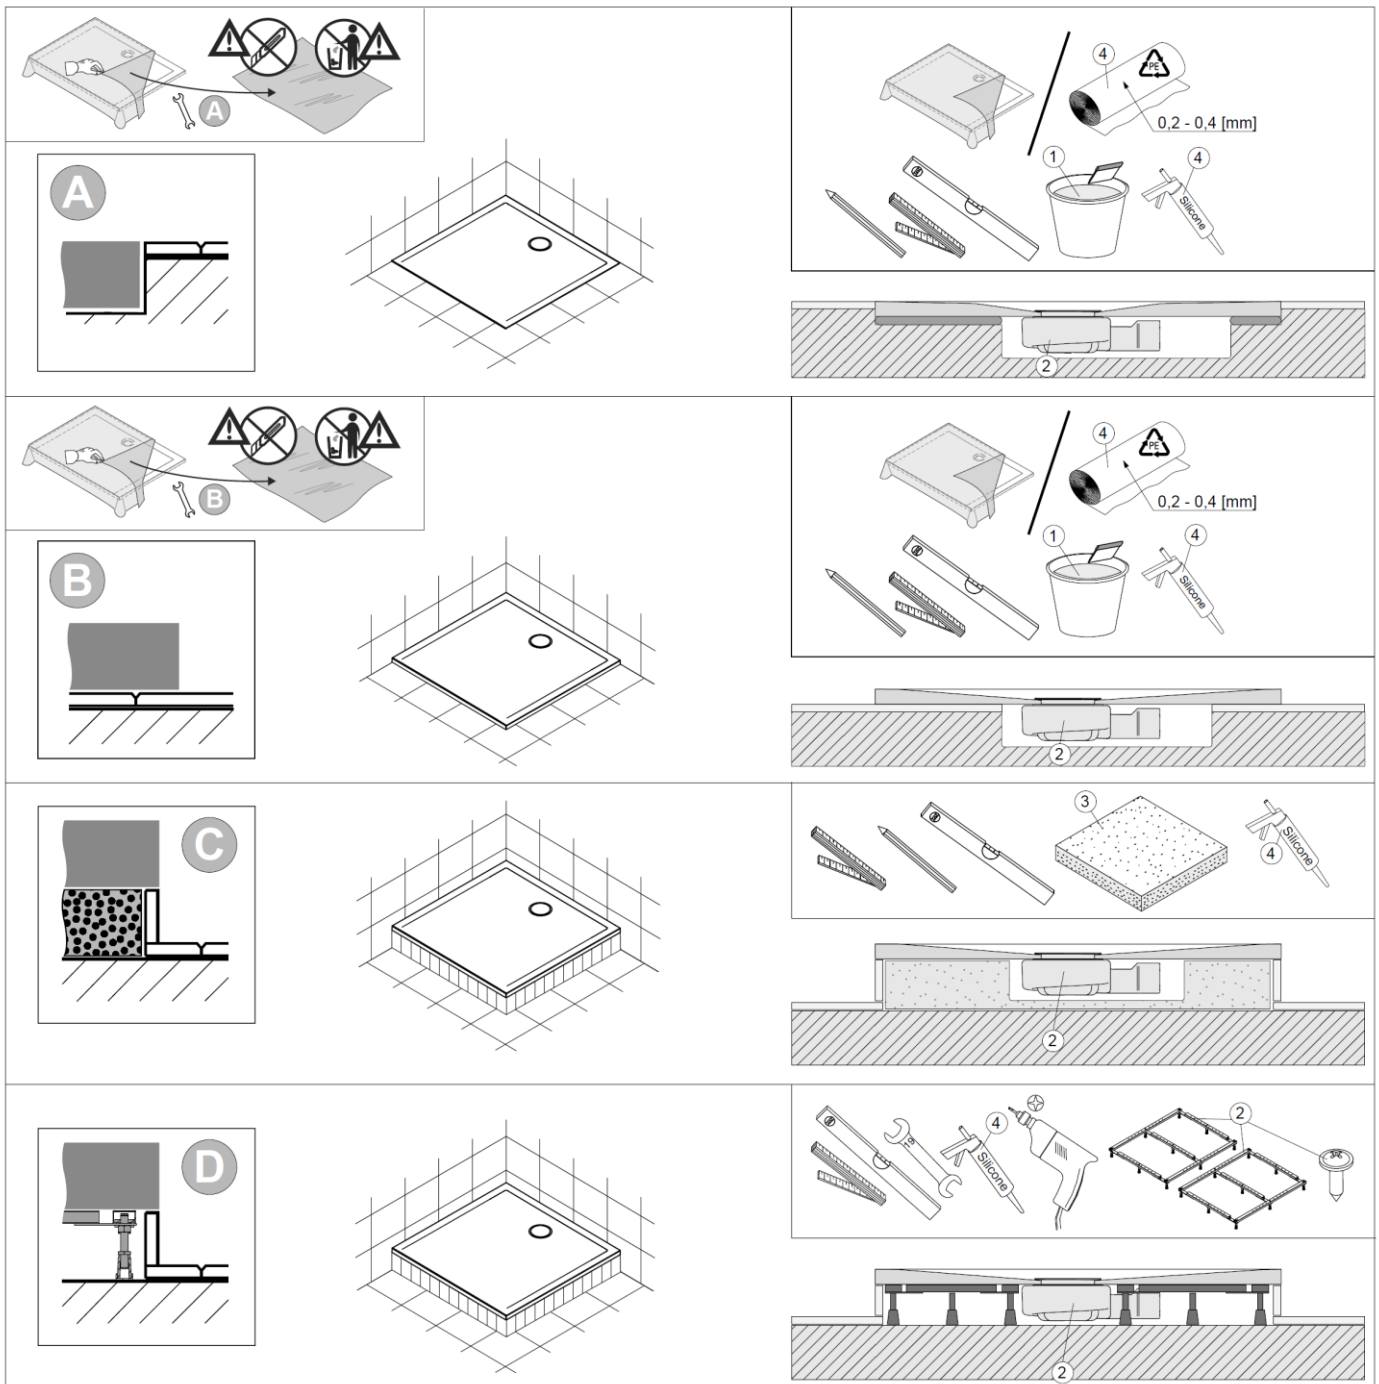

Montagevarianten:

Variante A – Bodenbündig

Variante B – auf die Fliesen

Variante C – auf dem Styroporträger

Variante D – auf dem Gestell

Planungsanleitung:

	1	2	3	4
DE	z.B. Schnell-Fliesenkleber	Nicht im Lieferumfang enthalten	z.B. Styroporträger	handelsübliches Silikon und Folie PE / Isolierschaumstoff (Man kann die Folie aus der Verpackung verwenden)