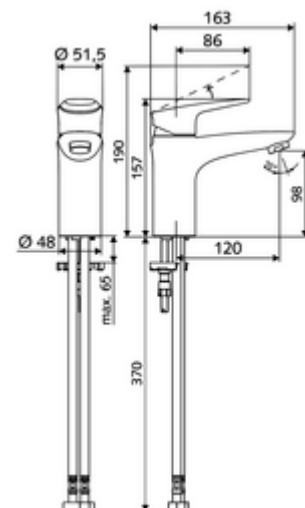

Lieferdaten

- Gewicht: 1,77 kg/Stück
- Verpackungseinheit: 1

Empfohlene zugehörige Artikel

Strahlregler-Set LEED 1,3 l

Strahlregler-Set 3,0 l/min druckunabhängig

Strahlregler max. 5,7 l/min druckunabhängig,
diebstahlgeschützt

Artikelnr.: 28 931 06 99 oder

Artikelnr.: 28 932 06 99 oder

Artikelnr.: 02 121 06 99 oder