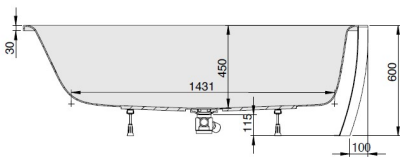

iSENSI

1800 x 1200

Eckwanne

Baignoire d'angle

Hoekbad

Linke Ausführung

Version gauche

Linkse uitvoering

DE

Freistehende Badewanne aus Acryl mit fester Schürze (Monolith) inkl. vormontiertem Untergestell u. Überlaufgarnitur (optional wählbar, siehe Tabelle), Anschluss Schlauch zur Verbindung an HT-Hausanschluss im Lieferumfang enthalten.

FR

Vidage spécial (en option, voir tableau), raccord de tuyau pour le raccordement/ connexion HT-maison et châssis inclus. Baignoire autonome en acrylique/ABS avec tablier mono-coque différentes versions y compris châssis.

NL

Afvoer-/overloopcombinatie (optioneel te kiezen, zie tabel), Aansluitflexibel voor aansluiting aan bouwzijdige afvoerleiding en Onderstel inbegrepen in leveromvang. Vrijstaande baden van acryl/ABS gevormd paneel in verschillende uitvoeringen incl. onderstel.