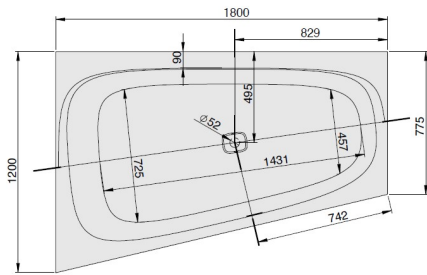

## iSENSI

1800 x 1200

**Eckwanne**

Baignoire d'angle

Hoekbad

**Linke Ausführung**

Version gauche

Linkse uitvoering

DE

Freistehende Badewanne aus Acryl mit fester Schürze (Monolith) inkl. vormontiertem Untergestell u. Überlaufgarnitur (optional wählbar, siehe Tabelle), Anschluss Schlauch zur Verbindung an HT-Hausanschluss im Lieferumfang enthalten.

MODELL Modèle Mode	ART. NR. N° D'article Artikelnummer	LÄNGE/BREITE Longueur Et Largeur Lengte En Breedte (mm)	HÖHE/TIEFE Hauteur/profondeur Hoogte/diepte (mm)	INST. HÖHE Hauteur de montage Installatiehoogte (mm)	NUTZINHALT Contenu utile Nuttige inhoud
B	3963*	1800 x 1200	450	600	301 l
B	3964**	1800 x 1200	450	600	275 l
B	3965***	1800 x 1200	450	600	275 l