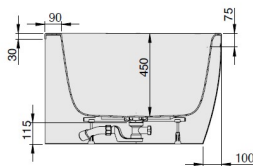

## iSENSI

1800 x 1200

**Eckwanne**

Baignoire d'angle

Hoekbad

**Linke Ausführung**

Version gauche

Linkse uitvoering

MODELL Modèle Mode	ART. NR. N° D'article Artikelnummer	LÄNGE/BREITE Longueur Et Largeur Lengte En Breedte (mm)	HÖHE/TIEFE Hauteur/profondeur Hoogte/diepte (mm)	INST. HÖHE Hauteur de montage Installatiehoogte (mm)	NUTZINHALT Contenu utile Nuttige inhoud
B	3963*	1800 x 1200	450	600	301 l
B	3964**	1800 x 1200	450	600	275 l
B	3965***	1800 x 1200	450	600	275 l