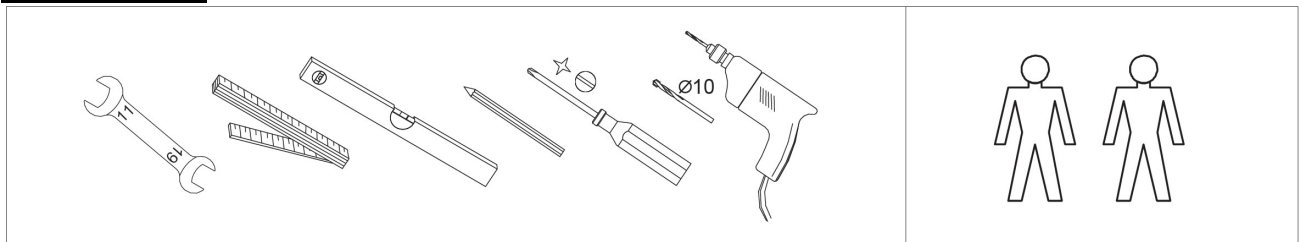

Montagehilfe: