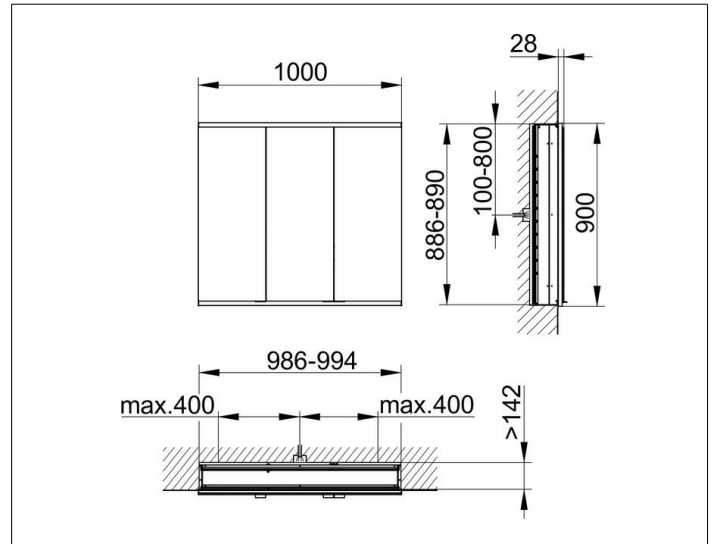

Royal Modular 2.0
800310101100300 Spiegelschrank

PRODUKT

ZEICHNUNG

EEK: C ,

OBERFLÄCHE

silber-eloxiert

ABMESSUNG

1000 x 900 x 160 mm