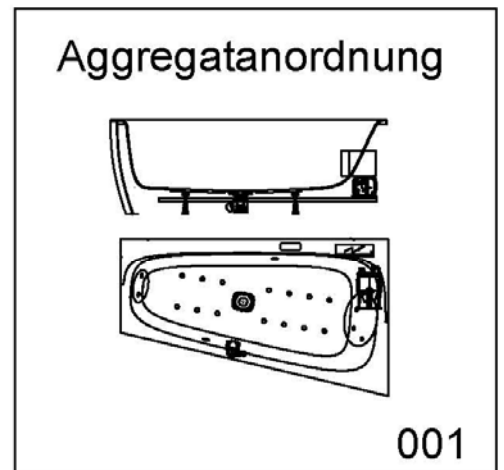

**Artikelbeschreibung:**

Whirlen ist weit mehr als aufgewirbeltes Wasser. Das unbeschwert Whirlvergnügen wird erst durch HOESCH Düsenteknik möglich. Das Whirlsystem iSensi unterstützt Ihr Wohlbefinden mit einer erstaunlichen Bandbreite unterschiedlichster Wirkungen – von entspannend bis gesundheitsfördernd. Whirlsystem iSensi: das prickelnde Champagner – Erlebnis. Über viele kleine Düsen im Wanneboden strömt vorgewärmte Luft ins Wasser – eine traumhaft sanfte Massage für den ganzen Körper. Die Düsen sind flach am Wanneboden angebracht und stören deshalb weder im Sitzen noch im Liegen. Der Luftwirbel lässt sich individuell steuern. Für sinnliche Atmosphäre sorgen 2 bunte Unterwasserscheinwerfer mit Farblichtwechsler.