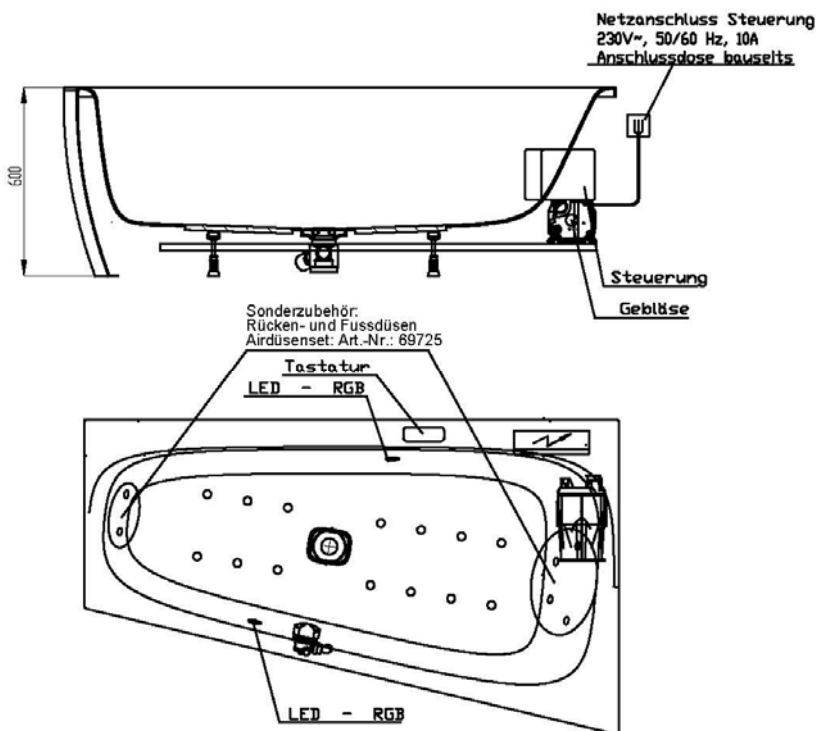

**Artikelbeschreibung:**

Whirlen ist weit mehr als aufgewirbeltes Wasser. Das unbeschwert Whirlvergnügen wird erst durch HOESCH Düsenteknik möglich. Das Whirlsystem iSensi unterstützt Ihr Wohlbefinden mit einer erstaunlichen Bandbreite unterschiedlichster Wirkungen – von entspannend bis gesundheitsfördernd. Whirlsystem iSensi: das prickelnde Champagner – Erlebnis. Über viele kleine Düsen im Wanneboden strömt vorgewärmte Luft ins Wasser – eine traumhaft sanfte Massage für den ganzen Körper. Die Düsen sind flach am Wanneboden angebracht und stören deshalb weder im Sitzen noch im Liegen. Der Luftwirbel lässt sich individuell steuern. Für sinnliche Atmosphäre sorgen 2 bunte Unterwasserscheinwerfer mit Farblichtwechsler.