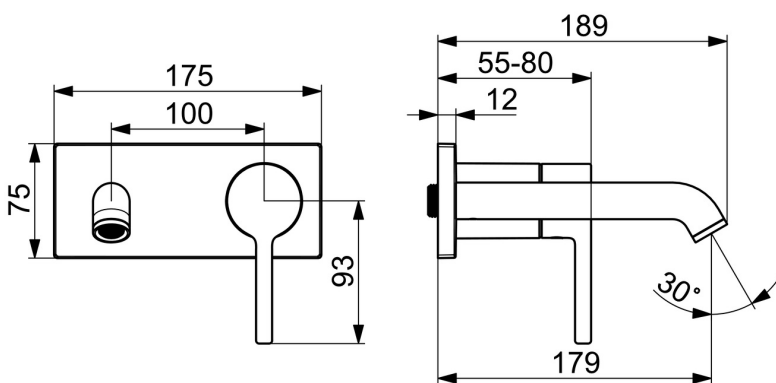

EAN: 4057304020452
static.hansa.com/5480210780

- Waschtisch
- Fertigmontageset, Einhebelmischer
- Wandmontage für Unterputz-Einbaukörper
- Stahl gebürstet
- Feststehender Auslauf
- PCA® konstante Durchflussleistung unabhängig vom Fließdruck
- Einhandbedienhebel/Griff, Pinhebel, Hebel mit W+K-Kennzeichnung
- Temperaturbegrenzer, Heißwassersperre einstellbar (im Lieferumfang enthalten)
- Armaturenkörper aus entzinkungsbeständigem Messing (DZR)
- Rosettentträger, Rosette eckig

Technische Daten

Durchflusseigenschaften

Durchfluss bei 3 bar	6.0 l/min
Durchfluss bei 3 bar (mit Durchflussregler)	6.0 l/min

Technische Eigenschaften

Warmwasserversorgung	max. +80°C
Arbeitsdruck	0.5-10 bar
Anschlussgröße	G1/2
Ausladung	179 mm
Sicherungseinrichtung (EN1717)	AA
Werkstoff	Messing