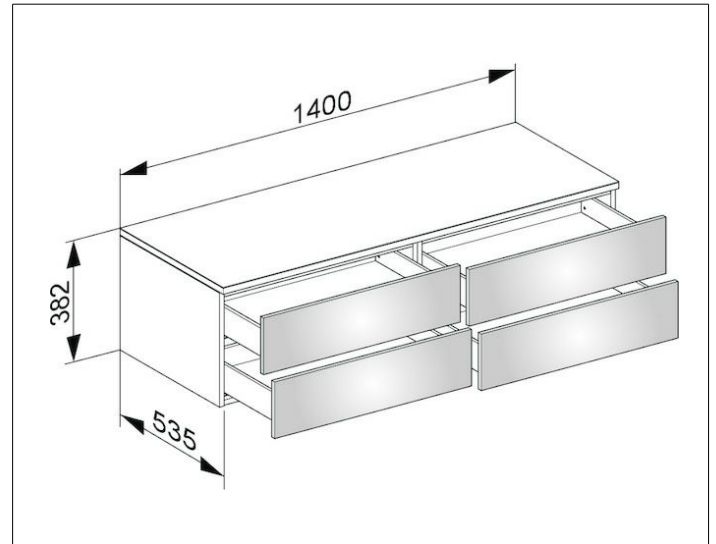

Edition 400

31766860000 Sideboard

PRODUKT

ZEICHNUNG

OBERFLÄCHE

Eiche anthrazit/Eiche anthrazit

ABMESSUNG

1400 x 382 x 535 mm