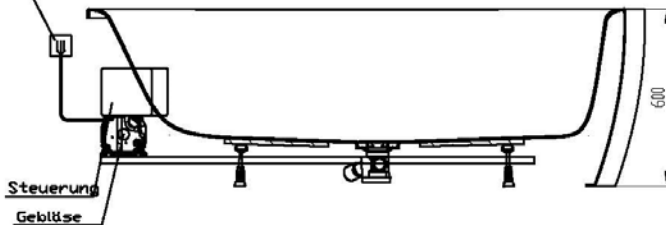

Netzanschluss Steuerung  
230V~, 50/60 Hz, 10A  
Anschlussdose baurechts

Sonderzubehör:  
Rücken- und Füßdüsen  
Airdüsen-set: Art.-Nr.: 69725

Aggregatanordnung

002