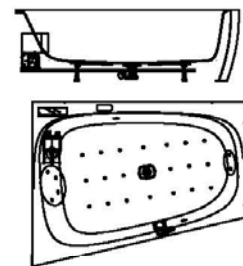

Netzanschluss Steuerung  
230V~, 50/60 Hz, 10A  
Anschlussdose baurechts

Sonderzubehör:  
Rücken- und Füßdüsen  
Airdüsen-set: Art.-Nr.: 69725

Aggregatanordnung

002