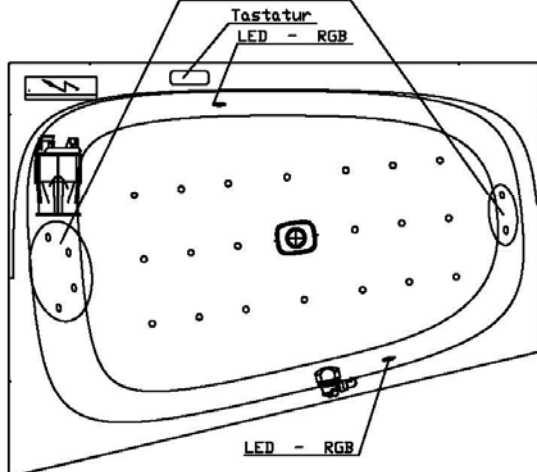

Netzanschluss Steuerung  
230V~, 50/60 Hz, 10A  
Anschlussdose baurechts

Sonderzubehör:  
Rücken- und Füßdüsen  
Airdüsen-set: Art.-Nr.: 69725

Aggregatanordnung

002