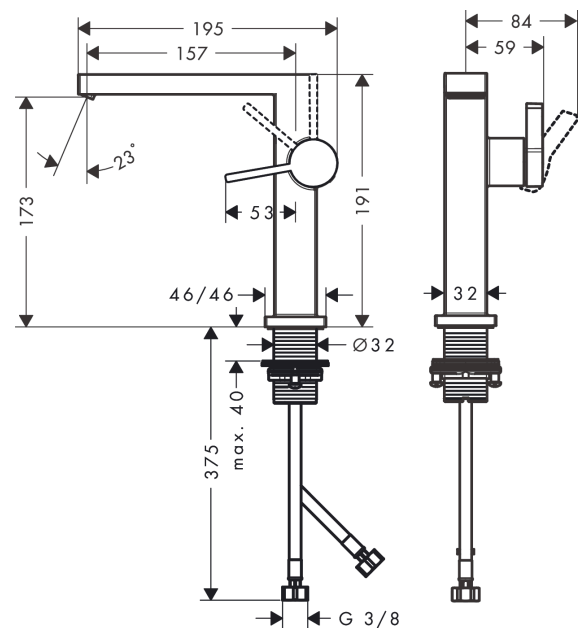

Maßzeichnung