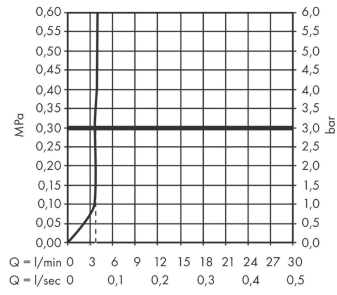

Tecturis E

Einhebel-Waschtismischer 150 Fine CoolStart EcoSmart+ ohne Ablaufgarnitur

Oberfläche: **Matt Black** Artikelnummer: **73041670**

Beschreibung

Merkmale

- ComfortZone: 150
- Ausladung: 157 mm
- Auslaufhöhe: 173 mm
- Griffvariante: Hebel
- Strahlart: WaterfallStream
- Maximale Durchflussmenge bei 3 bar: 4 l/min
- Keramikmischsystem
- Geräuschgruppe: I
- Durchflussklasse: O
- CoolStart - Kaltwasser in Griff-Grundstellung
- PA-IX 38613/IO

Einhebel-Waschtismischer 150 Fine CoolStart EcoSmart+ ohne Ablaufgarnitur

Oberfläche: **Matt Black** Artikelnummer: **73041670**

Durchflussdiagramm

Tecturis E

Einhebel-Waschtischmischer 150 Fine CoolStart EcoSmart+ ohne Ablaufgarnitur