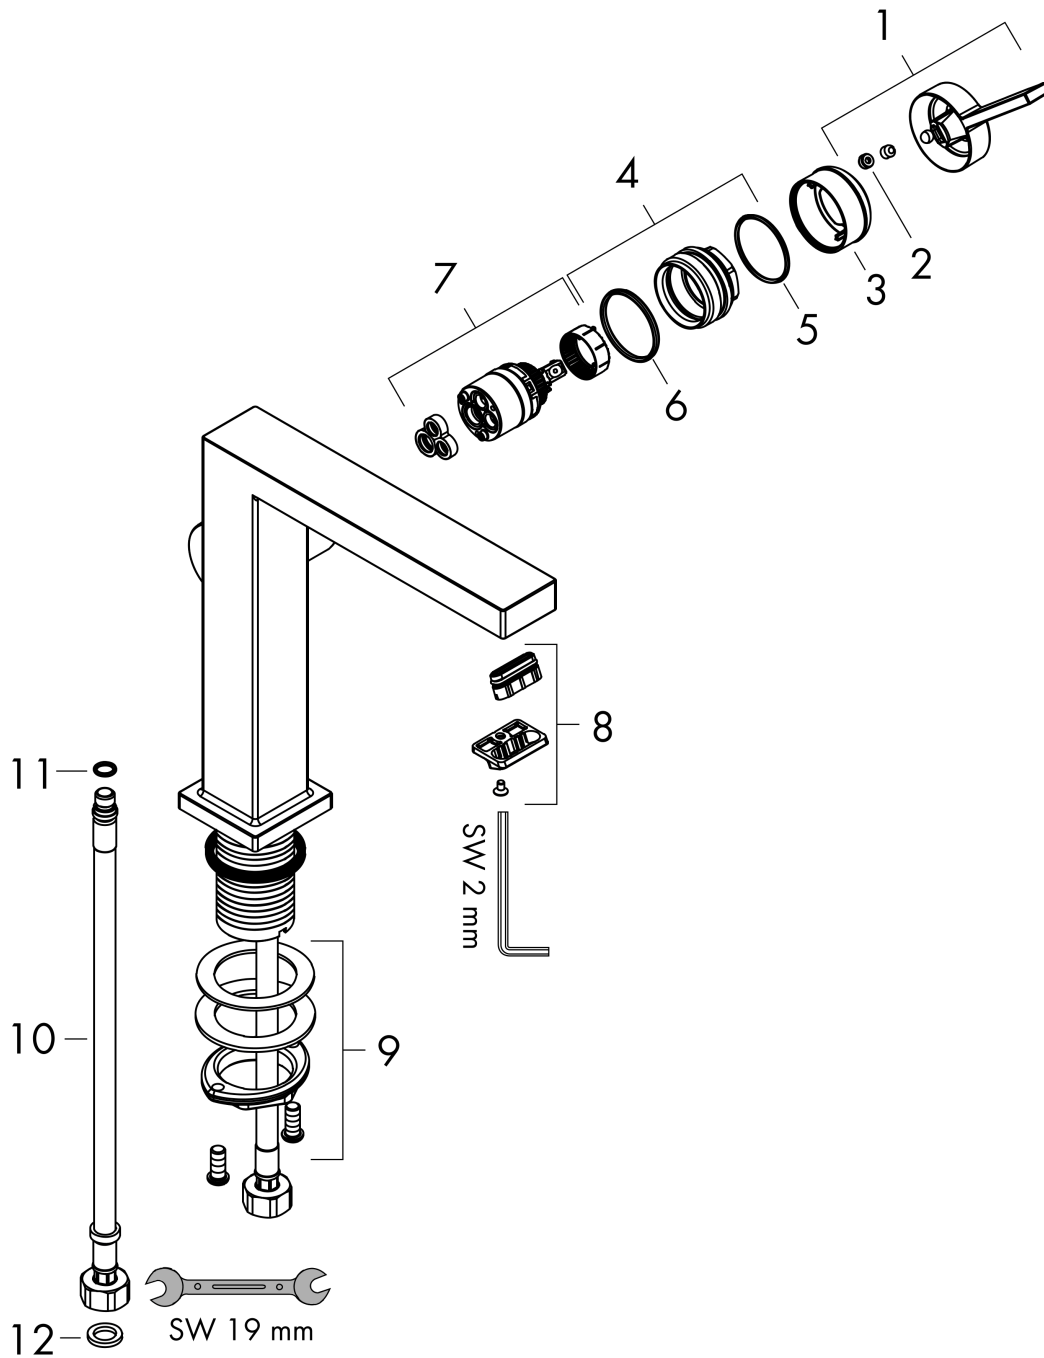

Tecturis E

Einhebel-Waschtismischer 150 Fine CoolStart EcoSmart+ ohne Ablaufgarnitur

Oberfläche: **Matt Black** Artikelnummer: **73041670**

Beschreibung

Merkmale

- ComfortZone: 150
- Ausladung: 157 mm
- Auslaufhöhe: 173 mm
- Griffvariante: Hebel
- Strahlart: WaterfallStream
- Maximale Durchflussmenge bei 3 bar: 4 l/min
- Keramikmischsystem
- Geräuschgruppe: I
- Durchflussklasse: O
- CoolStart - Kaltwasser in Griff-Grundstellung
- PA-IX 38613/IO

Einhebel-Waschtismischer 150 Fine CoolStart EcoSmart+ ohne Ablaufgarnitur

Oberfläche: **Matt Black** Artikelnummer: **73041670**

Durchflussdiagramm

Tecturis E

Einhebel-Waschtischmischer 150 Fine CoolStart EcoSmart+ ohne Ablaufgarnitur

Oberfläche: **Matt Black** Artikelnummer: **73041670**

Explosionszeichnung

Baujahr: >09/23

Tecturis E

Einhebel-Waschtischmischer 150 Fine CoolStart EcoSmart+ ohne Ablaufgarnitur

Oberfläche: **Matt Black** Artikelnummer: **73041670**

Ersatzteilliste

Baujahr: >09/23

Pos.	Beschreibung	Artikelnummer	Preis	VE
1	Griff	94997670	55.45 CHF	1
2	Griffstopfen	93735610	8.65 CHF	1
3	Rosette	94987670	28.10 CHF	1
4	Mutter	94996000	18.80 CHF	1
5	O-Ring 28x1,5	98421000	3.25 CHF	1
6	O-Ring 29x2	98391000	3.25 CHF	1
7	Kartusche kpl.	93760000	88.55 CHF	1
8	Luftsprudler kpl.	94994670	43.55 CHF	1
9	Schaftbefestigung kpl. (Ø 32)	13961000	23.05 CHF	1
10	Anschlussschlauch 450 mm M8x0,75 G3/8	97206000	28.95 CHF	1
11	O-Ring 7x1,5	98422000	3.25 CHF	1
12	Dichtungsset	95581000	5.40 CHF	1
a	Rosette für vertauschte Anschlüsse	87494670	12.95 CHF	1
b	Push-Open Ablaufgarnitur	50100670	-	1