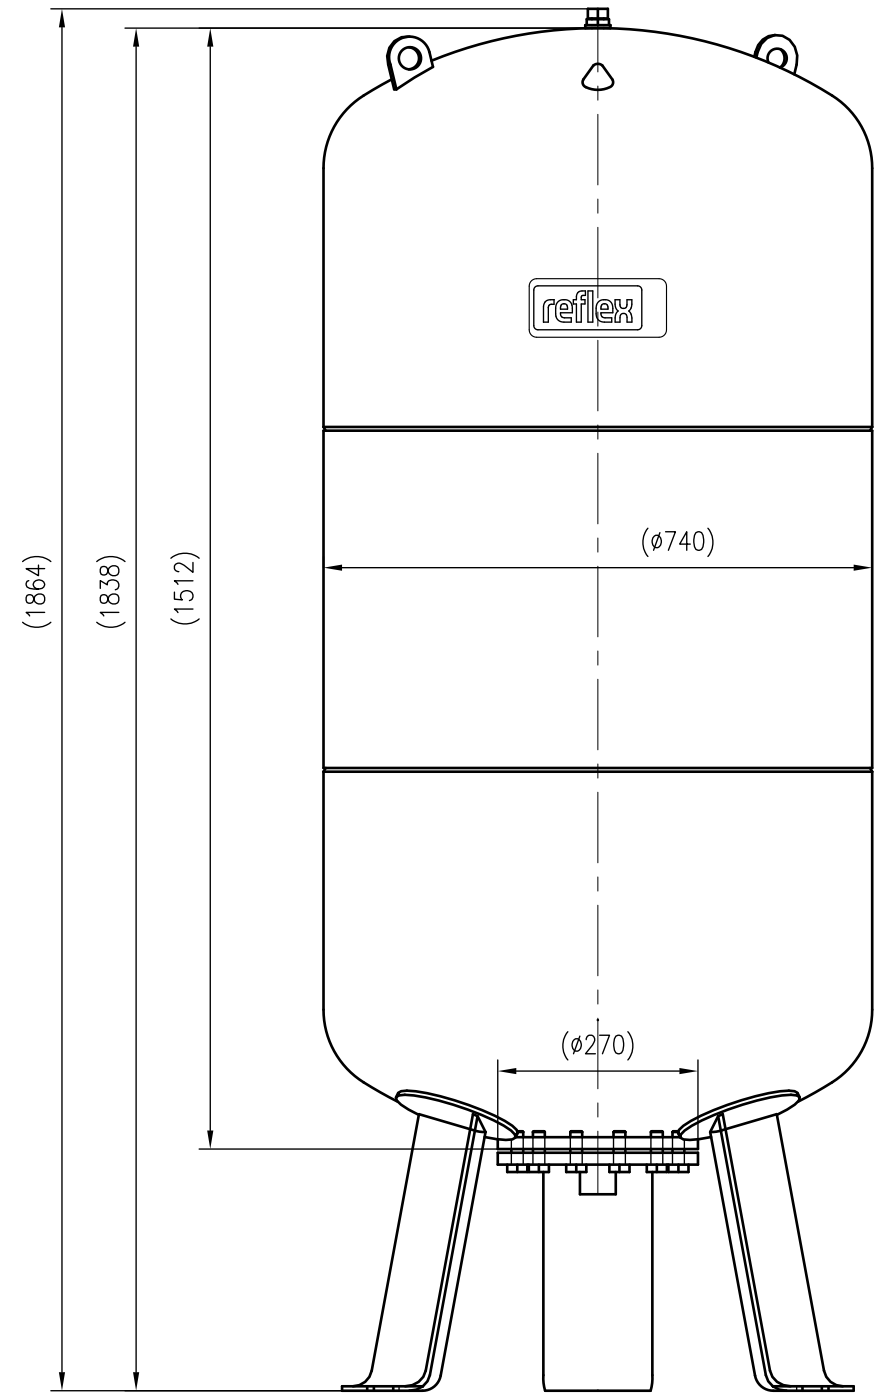

Side view

Front view

Isometric view

Top view

Unterliegt nicht dem Änderungsdienst/ Not subject to change management	Maßstab/ Scale: 1:10	Format/ Size: A2
Revision 23.06.2023	Reflex DE 600 16bar – 7348660	