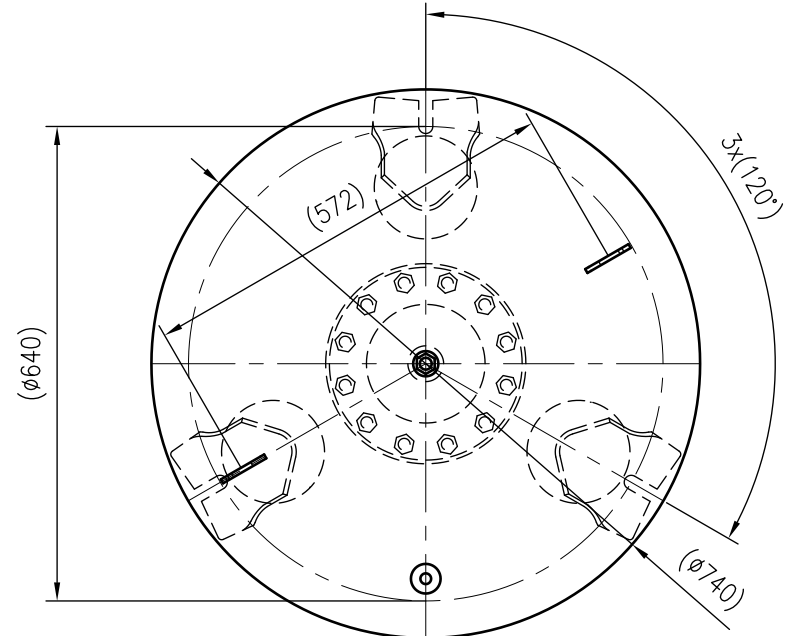

Side view

Front view

Isometric view

Top view

Unterliegt nicht dem Änderungsdienst/ Not subject to change management	Maßstab/ Scale: 1:10	Format/ Size: A2
Revision 23.06.2023	Reflex DE 600 16bar – 7348660	