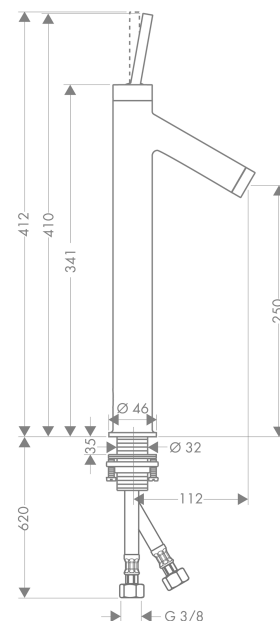

#### Merkmale

- besteht aus: Einhebel-Waschtismischer, Ablaufgarnitur
- ComfortZone 250
- Ausladung: 112 mm
- Auslaufhöhe: 250 mm
- Griffvariante: Pingriff
- Strahlart: Normalstrahl
- maximale Durchflussmenge bei 3 bar: 5 l/min
- Keramikmischsystem
- für Durchlauferhitzer geeignet
- unverschleißbare Ablaufgarnitur
- Anschlussart: G 3/8 Anschlussschläuche
- Anschlussgröße: DN15
- EU-Taxonomie: max. 6 l/min - wesentlicher Beitrag (SC) möglich
- DVGW NW-6506BT0622
- P-IX 9698/IO

#### Maßzeichnung

**AXOR Starck**  
**Einhebel-Waschtischmischer 250 mit Pingriff für Aufsatzwaschtische mit Ablaufgarnitur**  
 Oberfläche: **Edelstahl Optic**    Artikelnummer: **10129800**