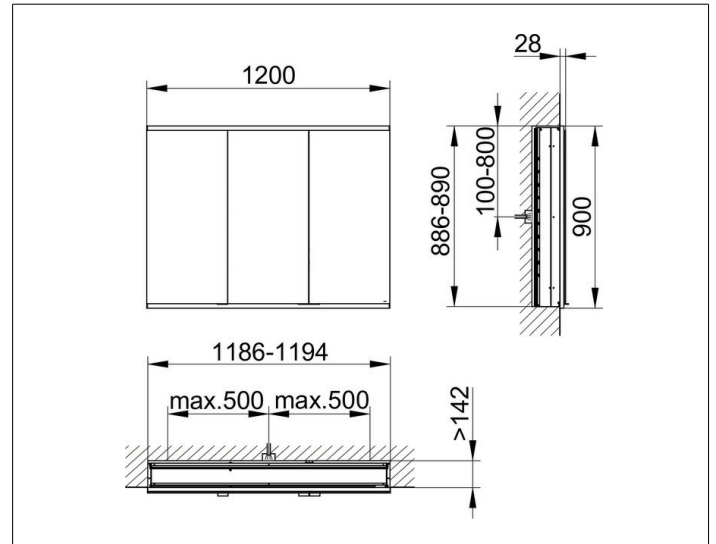

Royal Modular 2.0
800320121100300 Spiegelschrank

PRODUKT

ZEICHNUNG

EEK: C ,

OBERFLÄCHE

silber-eloxiert

ABMESSUNG

1200 x 900 x 160 mm