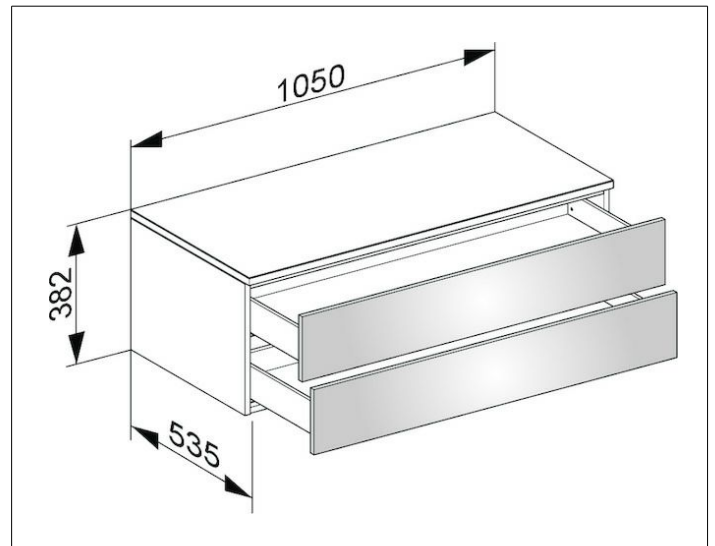

Edition 400

31752170000 Sideboard

PRODUKT

ZEICHNUNG

OBERFLÄCHE

trüffel/Glas trüffel satiniert

ABMESSUNG

1050 x 382 x 535 mm