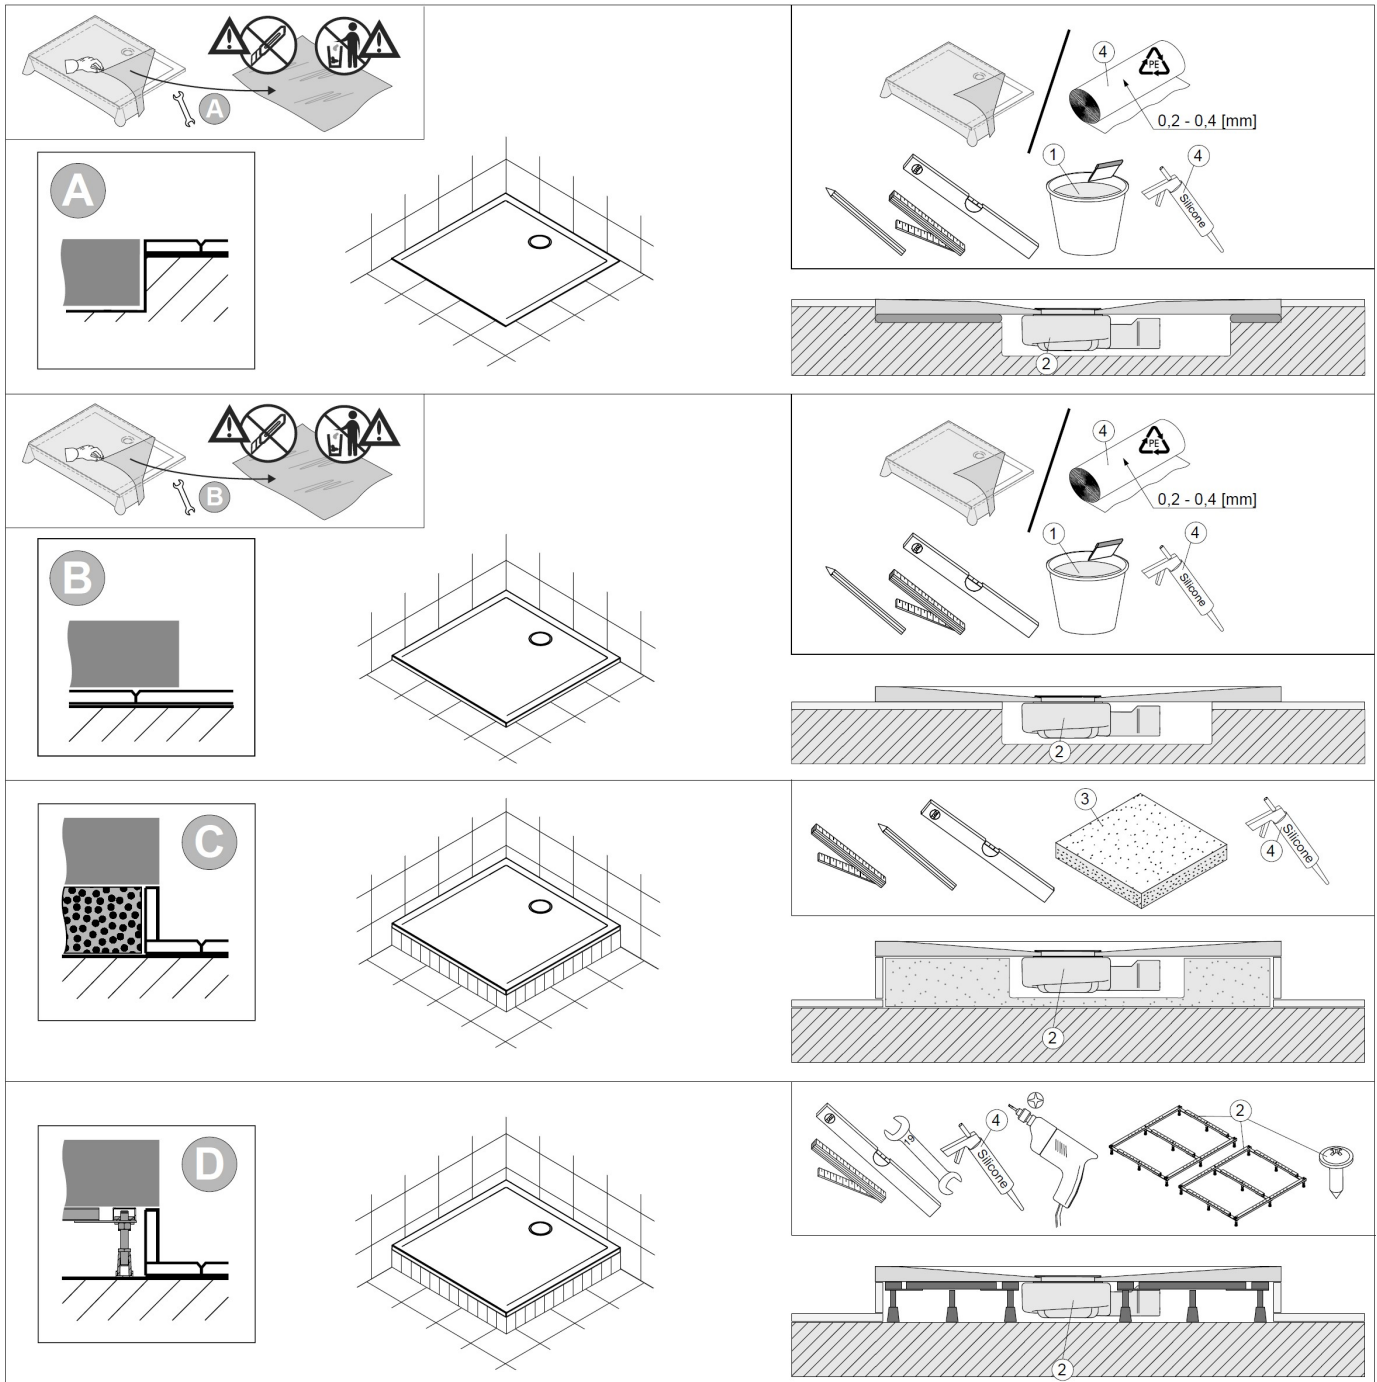

**Montagevarianten:**

- Variante A – Bodenbündig
- Variante B – auf die Fliesen
- Variante C – auf dem Styroporträger
- Variante D – auf dem Gestell

**Planungsanleitung:**

|    | ①                          | ②                               | ③                   | ④   |
|----|----------------------------|---------------------------------|---------------------|---|
| DE | z.B. Schnell-Fliesenkleber | Nicht im Lieferumfang enthalten | z.B. Styroporträger | handelsübliches Silikon und Folie PE / Isolierschaumstoff (Man kann die Folie aus der Verpackung verwenden) |