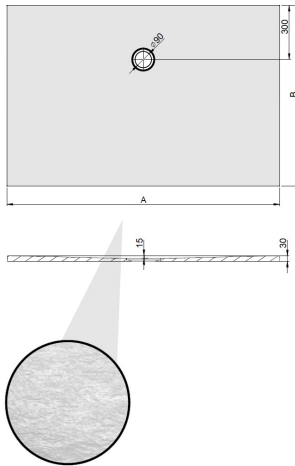

NL

Douchebak van gegoten mineraalsteen Solique  
 Afvoer: Ø 90 mm  
 Lasteen natuursteen oppervlak  
 Incl. putdeksel

| MODELL<br>Modèle<br>Model | ART. NR.<br>N° D'article<br>Artikelnummer | LÄNGE/BREITE<br>Longueur/ Et Largeur<br>Lengte En Breedte | HÖHE<br>Hauteur<br>Hoogte | INST. HÖHE<br>Hauteur de montage<br>Installatiehoogte |
|---------------------------|---|---|---------------------------|---|
|                           |   | (mm) A x B  | (mm)                      | (mm)  |
| A                         | 4333 x A                                  | 800 x 700   | 30                        | 112-140   |
| A                         | 4340 x A                                  | 800 x 750   | 30                        | 112-140   |
| A                         | 4304 x A                                  | 900 x 700   | 30                        | 112-140   |
| A                         | 4308 x A                                  | 900 x 750   | 30                        | 112-140   |
| A                         | 4312 x A                                  | 900 x 800   | 30                        | 112-140   |
| A                         | 4305 x A                                  | 1000 x 700  | 30                        | 112-140   |
| A                         | 4309 x A                                  | 1000 x 750  | 30                        | 112-140   |
| A                         | 4313 x A                                  | 1000 x 800  | 30                        | 112-140   |
| A                         | 4320 x A                                  | 1000 x 900  | 30                        | 112-140   |
| A                         | 4334 x A                                  | 1100 x 700  | 30                        | 112-140   |
| A                         | 4341 x A                                  | 1100 x 750  | 30                        | 112-140   |
| A                         | 4347 x A                                  | 1100 x 800  | 30                        | 112-140   |
| A                         | 4321 x A                                  | 1100 x 900  | 30                        | 112-140   |
| A                         | 4295 x A                                  | 1100 x 1000   | 30                        | 112-140   |
| A                         | 4306 x A                                  | 1200 x 700  | 30                        | 112-140   |
| A                         | 4310 x A                                  | 1200 x 750  | 30                        | 112-140   |
| A                         | 4314 x A                                  | 1200 x 800  | 30                        | 112-140   |
| A                         | 4322 x A                                  | 1200 x 900  | 30                        | 112-140   |
| A                         | 4328 x A                                  | 1200 x 1000   | 30                        | 112-140   |
| A                         | 4335 x A                                  | 1300 x 700  | 30                        | 112-140   |
| A                         | 4342 x A                                  | 1300 x 750  | 30                        | 112-140   |
| A                         | 4315 x A                                  | 1300 x 800  | 30                        | 112-140   |
| A                         | 4323 x A                                  | 1300 x 900  | 30                        | 112-140   |
| A                         | 4296 x A                                  | 1300 x 1000   | 30                        | 112-140   |
| A                         | 4307 x A                                  | 1400 x 700  | 30                        | 112-140   |