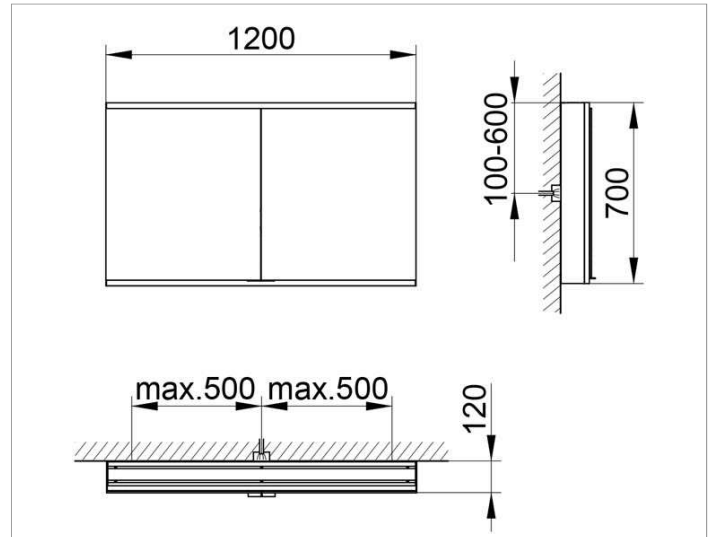

Royal Modular 2.0  
80022112000000 Spiegelschrank

**PRODUKT**

**ZEICHNUNG**

EEK: A++, A+, A ,

**OBERFLÄCHE**

silber-eloxiert

**ABMESSUNG**

1200 x 700 x 120 mm