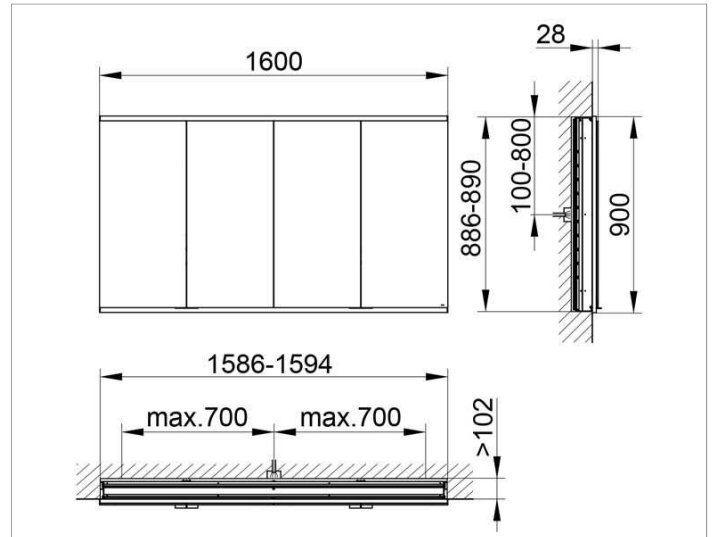

Royal Modular 2.0
800400161000500 Spiegelschrank

PRODUKT

ZEICHNUNG

OBERFLÄCHE

silber-eloxiert

ABMESSUNG

1600 x 900 x 120 mm