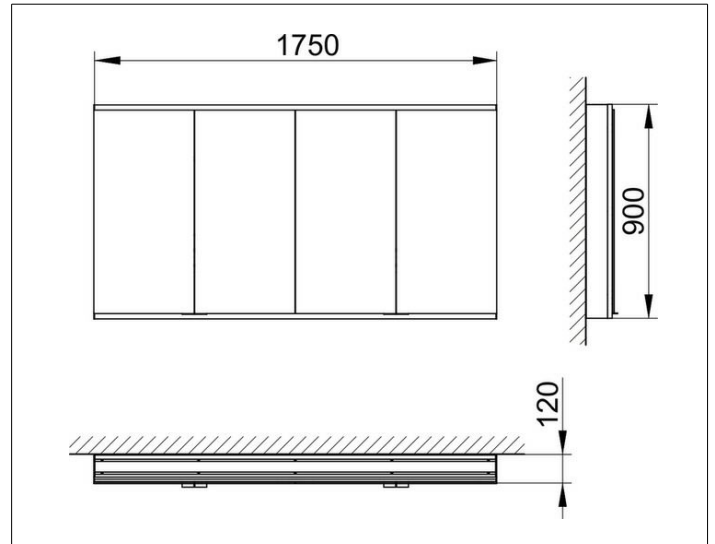

Royal Modular 2.0  
800421011000500 Spiegelschrank

**PRODUKT**

**ZEICHNUNG**

EEK: C ,

**OBERFLÄCHE**

silber-eloxiert

**ABMESSUNG**

1750 x 900 x 120 mm