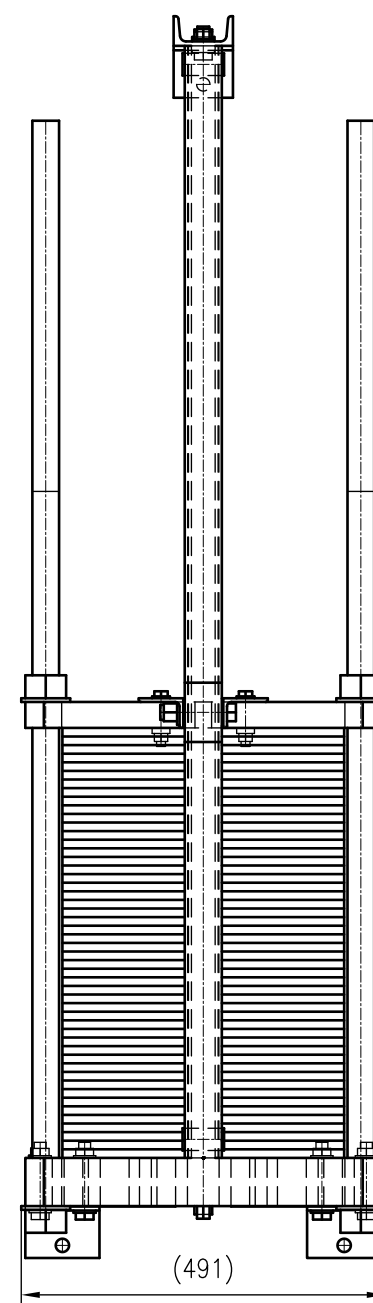

Side view

Front view

Isometric view

Top view

Unterliegt nicht dem Änderungsdienst/
Not subject to change management

Maßstab/
Scale: 1:10

Format/
Size: A2

Revision
24.05.2019

Longtherm RHG-51-200 - 8118800