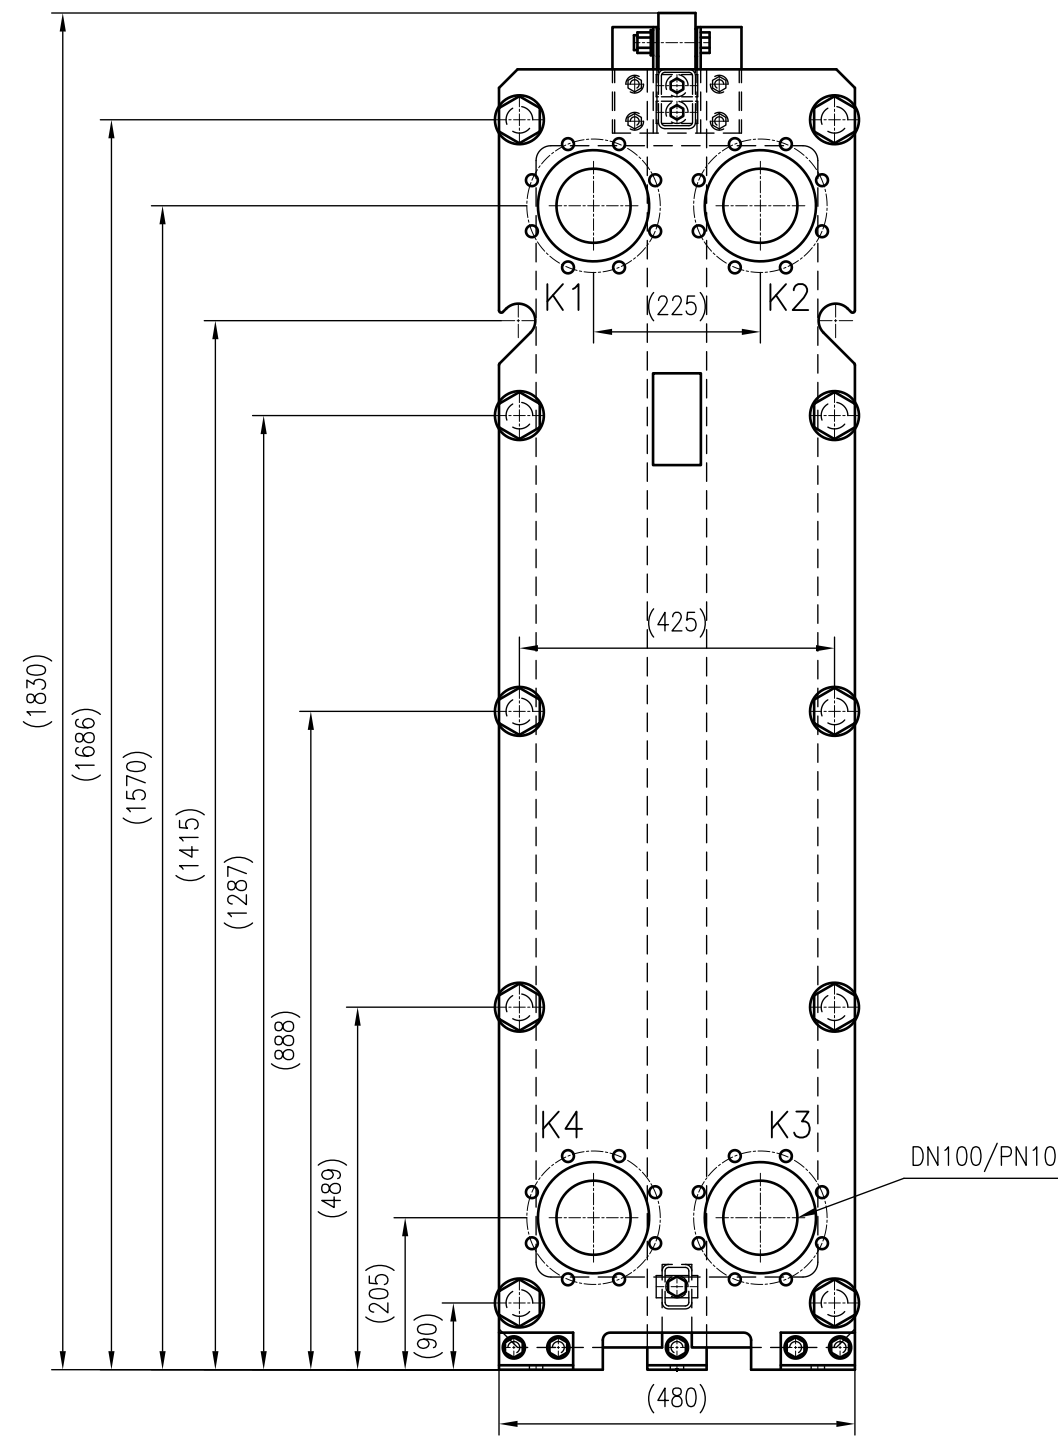

Side view

Front view

Isometric view

Top view

Unterliegt nicht dem Änderungsdienst/
Not subject to change management

Maßstab/
Scale: 1:10

Format/
Size: A2

Revision
24.05.2019

Longtherm RHG-51-200 - 8118800