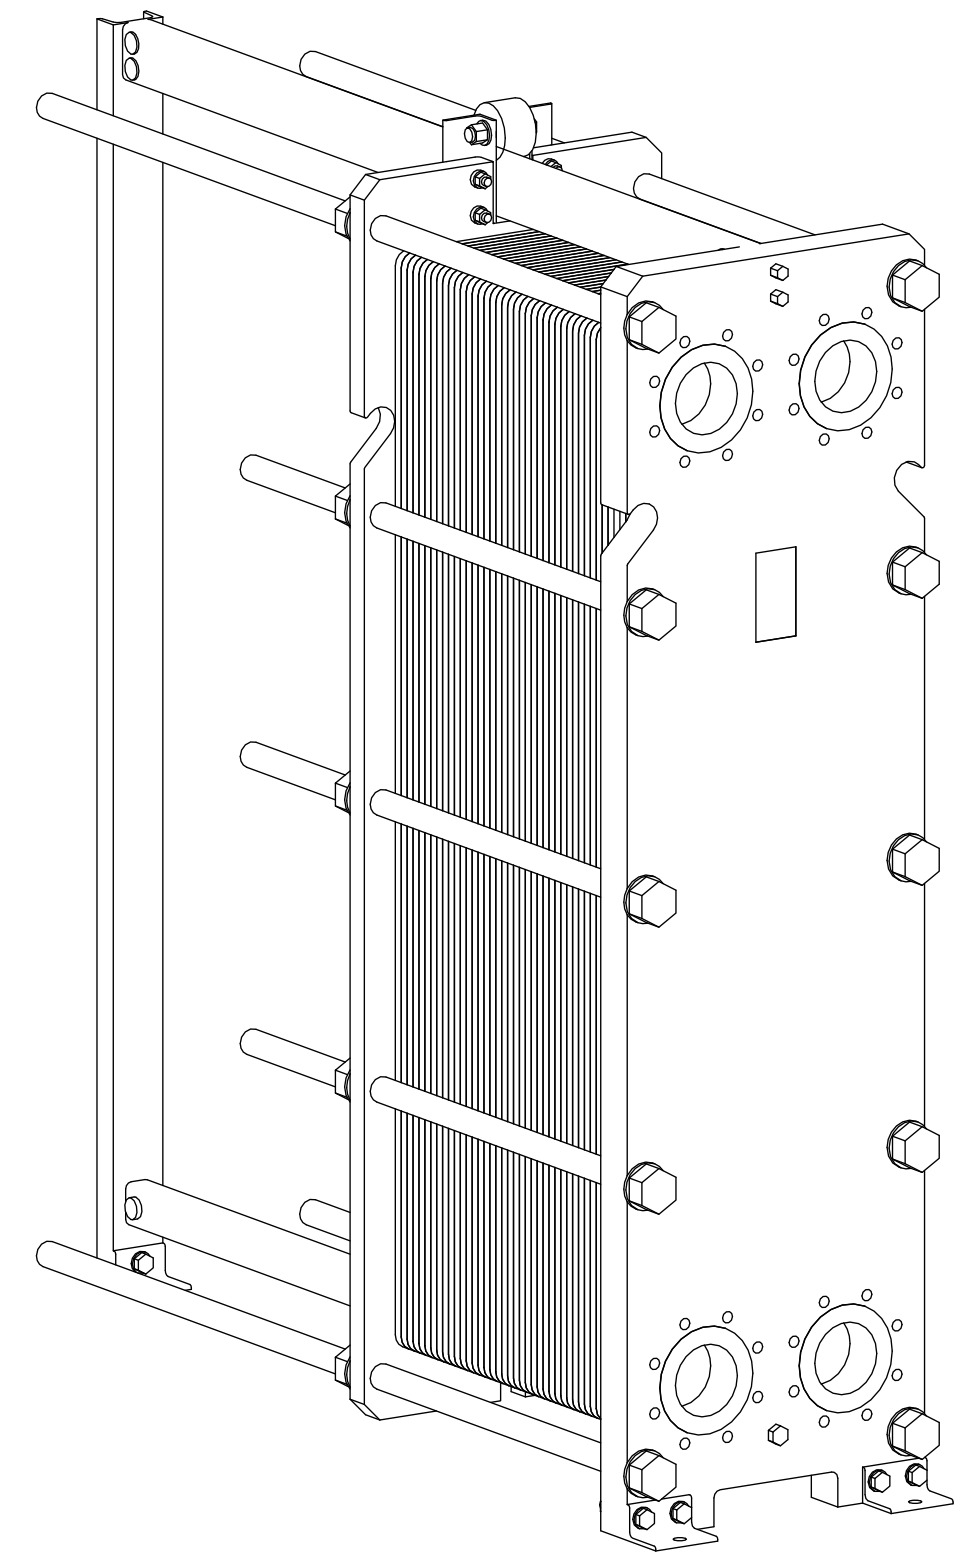

Side view

Front view

Isometric view

Top view

Unterliegt nicht dem Änderungsdienst/
Not subject to change management

Maßstab/
Scale: 1:10

Format/
Size: A2

Revision
24.05.2019

Longtherm RHG-51-200 - 8118800