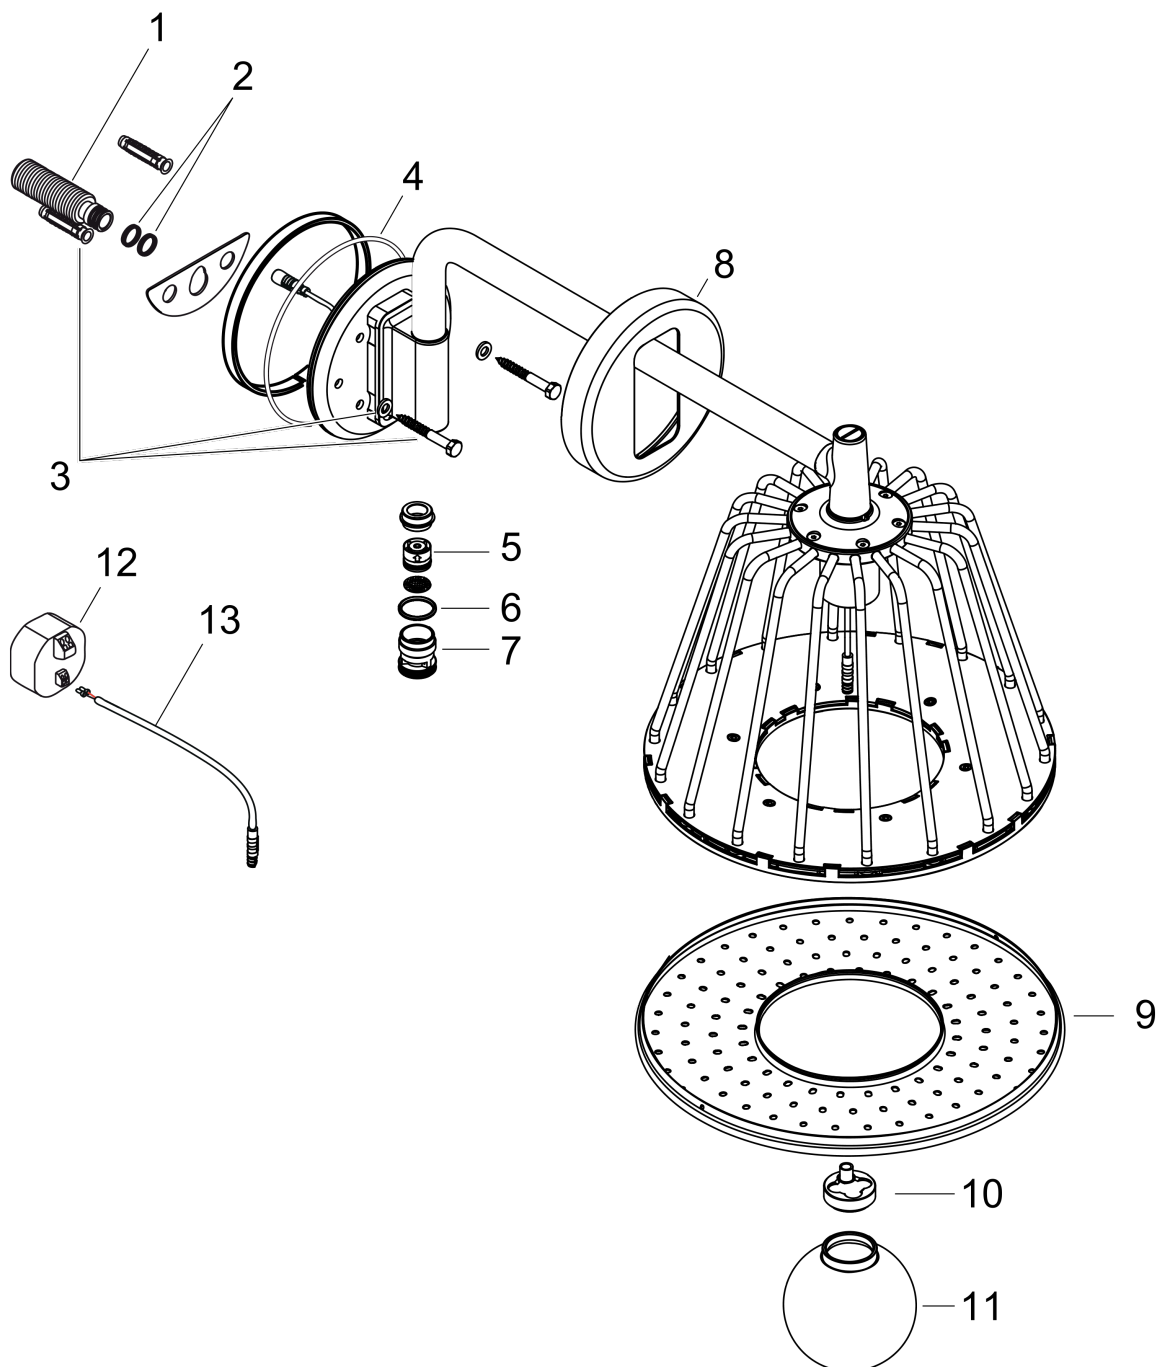

AXOR LampShower/Nendo LampShower 275 1jet mit Brausearm

Oberfläche: **Brushed Gold Optic** Artikelnummer: **26031250**

Merkmale

- besteht aus: Kopfbrause, Brausearm
- Brausekopfgröße: 275 mm
- Strahlart: Rain
- Kugelgelenk: Kopfbrause im Winkel verstellbar
- Material Strahlscheibe: Metall
- Brausearmlänge 380 mm
- Brausearm horizontal schwenkbar um 150°
- maximale Durchflussmenge bei 3 bar: 13 l/min
- Durchflussmenge Rain Strahl (bei 3 bar): 13 l/min
- Mindestfließdruck: 2 bar
- Strahlzonen: körperumhüllender und zur Mitte hin konzentrierter Brausestrahl
- Strahlscheibe zur Reinigung abnehmbar
- Montage: Wand
- Anschlussgewinde G ½
- mit integrierter Beleuchtung
- Lampe: LED
- Spannungsversorgung: 12 V
- Transformator Unterputz Netzteil 12 V, 12 W
- Eingangsspannung: 100 - 240 V AC / 50 / 60 Hz
- Ausgangsspannung: 12 V - DC
- Farbtemperatur: 2700 K
- Energieeffizienzklasse: enthält eine Lichtquelle der Energieeffizienzklasse G
- nicht für Durchlauferhitzer geeignet
- Sicherheit geprüft und Fertigung überwacht durch TÜV SÜD Product Service GmbH

Technologie

AXOR LampShower/Nendo
LampShower 275 1jet mit Brausearm
 Oberfläche: **Brushed Gold Optic** Artikelnummer: **26031250**

Produktabbildung

Maßzeichnung

Durchflussdiagramm

Die Verbrauchswerte wurden praxisnah mit den dazugehörigen Armaturen (Thermostat/Mischer/Unterputzventil) gemessen.

AXOR LampShower/Nendo
LampShower 275 1jet mit Brausearm
 Oberfläche: **Brushed Gold Optic** Artikelnummer: **26031250**

Explosionszeichnung

Baujahr: >02/22

AXOR LampShower/Nendo
LampShower 275 1jet mit Brausearm
 Oberfläche: **Brushed Gold Optic** Artikelnummer: **26031250**