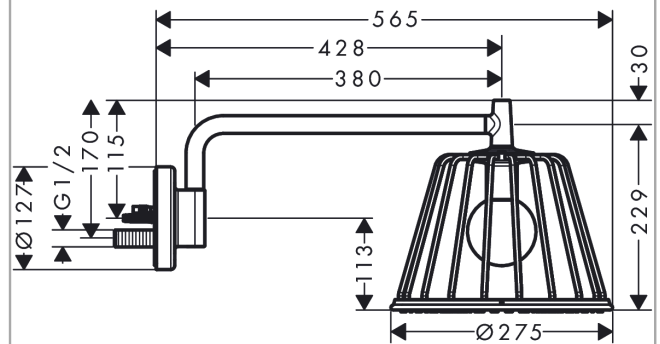

AXOR LampShower/Nendo LampShower 275 1jet mit Brausearm

Oberfläche: **Brushed Gold Optic** Artikelnummer: **26031250**

Merkmale

- besteht aus: Kopfbrause, Brausearm
- Brausekopfgröße: 275 mm
- Strahlart: Rain
- Kugelgelenk: Kopfbrause im Winkel verstellbar
- Material Strahlscheibe: Metall
- Brausearmlänge 380 mm
- Brausearm horizontal schwenkbar um 150°
- maximale Durchflussmenge bei 3 bar: 13 l/min
- Durchflussmenge Rain Strahl (bei 3 bar): 13 l/min
- Mindestfließdruck: 2 bar
- Strahlzonen: körperumhüllender und zur Mitte hin konzentrierter Brausestrahl
- Strahlscheibe zur Reinigung abnehmbar
- Montage: Wand
- Anschlussgewinde G ½
- mit integrierter Beleuchtung
- Lampe: LED
- Spannungsversorgung: 12 V
- Transformator Unterputz Netzteil 12 V, 12 W
- Eingangsspannung: 100 - 240 V AC / 50 / 60 Hz
- Ausgangsspannung: 12 V - DC
- Farbtemperatur: 2700 K
- Energieeffizienzklasse: enthält eine Lichtquelle der Energieeffizienzklasse G
- nicht für Durchlauferhitzer geeignet
- Sicherheit geprüft und Fertigung überwacht durch TÜV SÜD Product Service GmbH

Technologie

AXOR LampShower/Nendo
LampShower 275 1jet mit Brausearm
 Oberfläche: **Brushed Gold Optic** Artikelnummer: **26031250**

Produktabbildung

Maßzeichnung

Durchflussdiagramm

Die Verbrauchswerte wurden praxisnah mit den dazugehörigen Armaturen (Thermostat/Mischer/Unterputzventil) gemessen.

AXOR LampShower/Nendo
LampShower 275 1jet mit Brausearm
 Oberfläche: **Brushed Gold Optic** Artikelnummer: **26031250**

Explosionszeichnung

Baujahr: >02/22

AXOR LampShower/Nendo
LampShower 275 1jet mit Brausearm
 Oberfläche: **Brushed Gold Optic** Artikelnummer: **26031250**