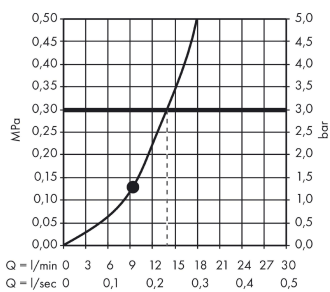

AXOR LampShower/Nendo LampShower 275 1jet mit Brausearm

Oberfläche: **Brushed Gold Optic** Artikelnummer: **26031250**

Merkmale

- besteht aus: Kopfbrause, Brausearm
- Brausekopfgröße: 275 mm
- Strahlart: Rain
- Kugelgelenk: Kopfbrause im Winkel verstellbar
- Material Strahlscheibe: Metall
- Brausearmlänge 380 mm
- Brausearm horizontal schwenkbar um 150°
- maximale Durchflussmenge bei 3 bar: 13 l/min
- Durchflussmenge Rain Strahl (bei 3 bar): 13 l/min
- Mindestfließdruck: 2 bar
- Strahlzonen: körperumhüllender und zur Mitte hin konzentrierter Brausestrahl
- Strahlscheibe zur Reinigung abnehmbar
- Montage: Wand
- Anschlussgewinde G ½
- mit integrierter Beleuchtung
- Lampe: LED
- Spannungsversorgung: 12 V
- Transformator Unterputz Netzteil 12 V, 12 W
- Eingangsspannung: 100 - 240 V AC / 50 / 60 Hz
- Ausgangsspannung: 12 V - DC
- Farbtemperatur: 2700 K
- Energieeffizienzklasse: enthält eine Lichtquelle der Energieeffizienzklasse G
- nicht für Durchlauferhitzer geeignet
- Sicherheit geprüft und Fertigung überwacht durch TÜV SÜD Product Service GmbH

Technologie

AXOR LampShower/Nendo
LampShower 275 1jet mit Brausearm
 Oberfläche: **Brushed Gold Optic** Artikelnummer: **26031250**

Produktabbildung

Maßzeichnung

Durchflussdiagramm

Die Verbrauchswerte wurden praxisnah mit den dazugehörigen Armaturen (Thermostat/Mischer/Unterputzventil) gemessen.