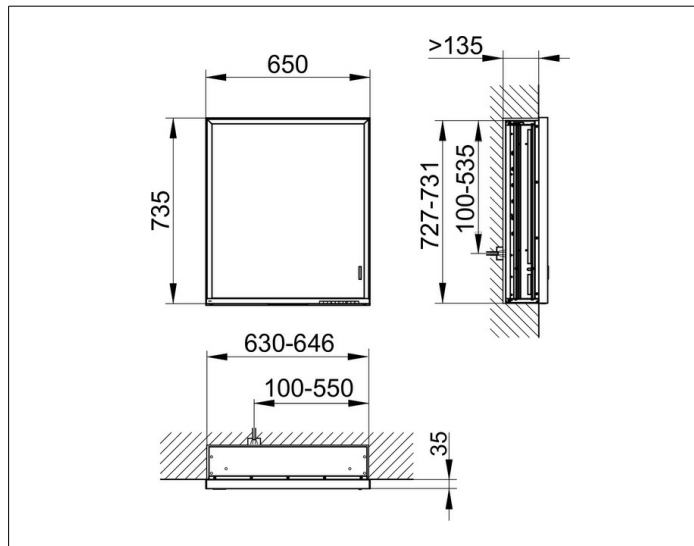

Royal Lumos

1431172101 Spiegelschrank

PRODUKT

ZEICHNUNG

PRODUKTBESCHREIBUNG

für die Wandeinbau-Montage,
 stufenlos einstellbare Lichtfarbe von 2700 Kelvin (warmweiß)
 bis 6500 Kelvin (Tageslicht),
 1 Drehtür aus Kristall-Doppelspiegel,
 Korpus in Aluminium silber-gebeizt-eloxiert,
 Rückwandverspiegelung
 Bedienung:
 Tastenfelder mit kapazitiver Touch-Sensorik,
 integrierte Nebenstellenfunktion für z. B. Raumschalter
 Beleuchtung:
 Rahmenbeleuchtung und Waschtisch-/Fachbeleuchtung,
 separat stufenlos dimmbar und ein-/ausschaltbar
 LED 54 Watt (Lebensdauer > 30.000 Std.)
 EEK: C , 54 kWh/1000h

AUSSTATTUNG

- 1 Steckdose
- 2 höhenverstellbare Glasablagen
- verdecktes Ablagefach über die ganze Breite
- Tür-Anschlagdämpfer

OBERFLÄCHE

silber-gebeizt-eloxiert/Anschlag rechts

ABMESSUNG

650 x 735 x 165 mm