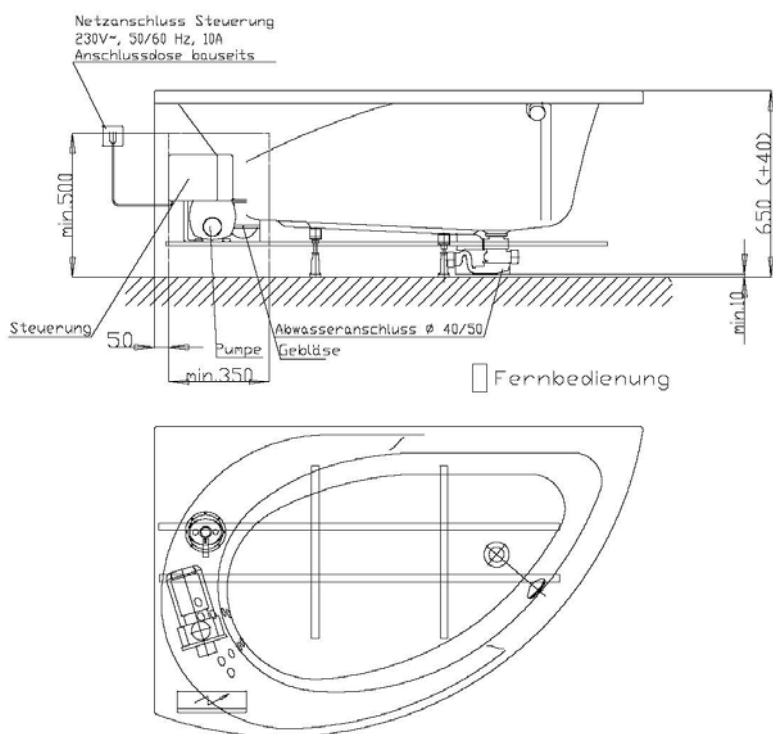

Fernbedienung

Rückendüse