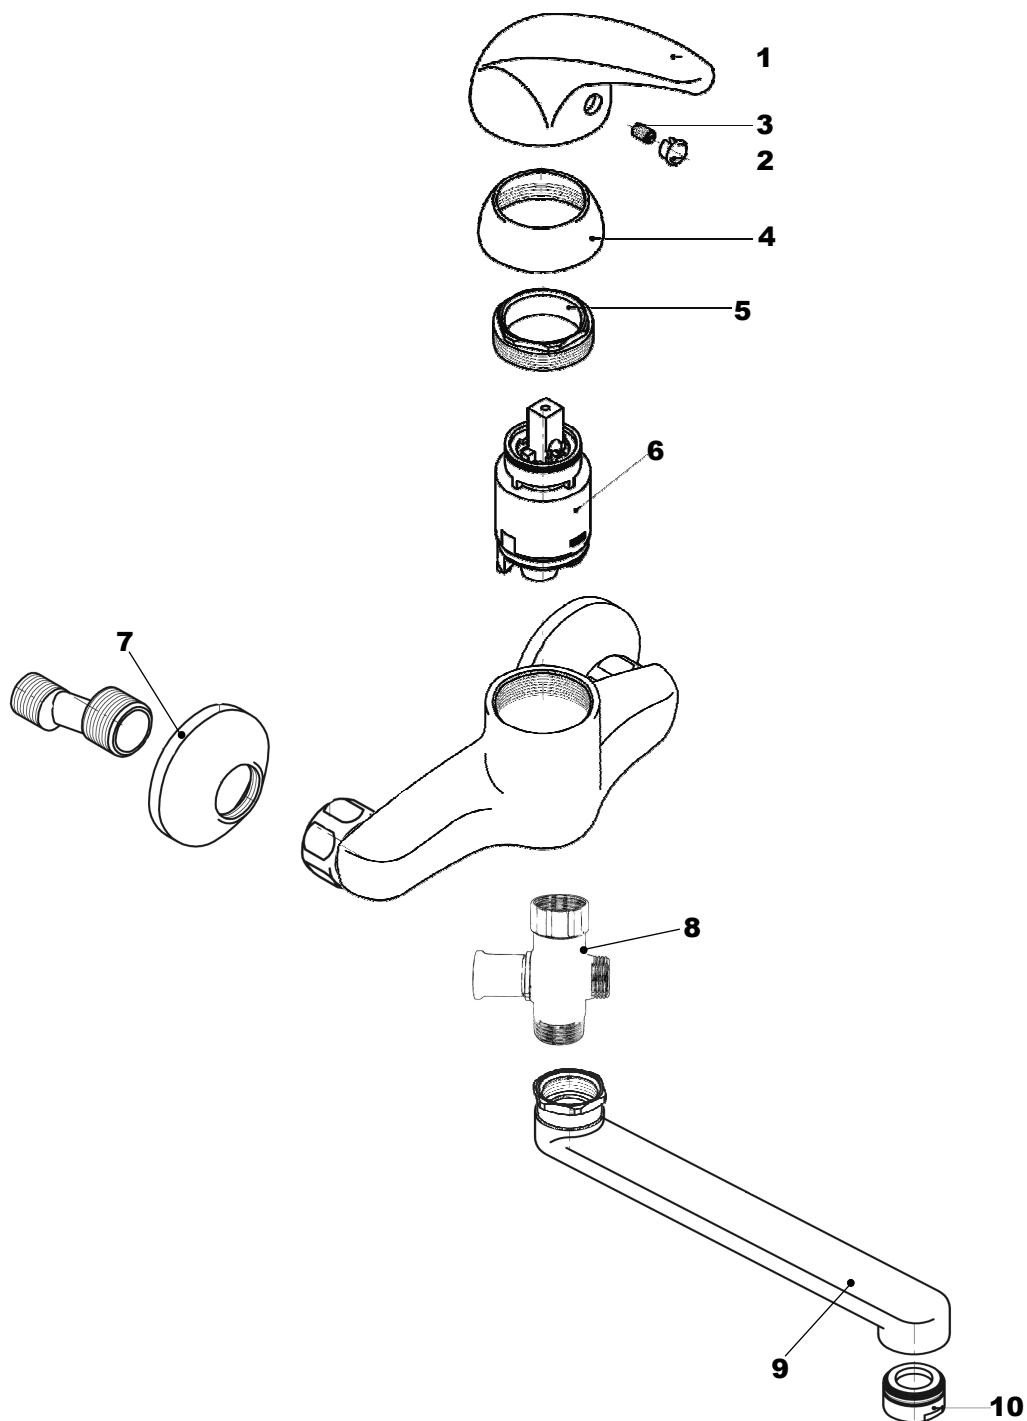

**LARGO**  
**Wannenfüll-und Brausebatterie Aufputz**  
chrom  
52.142000.1.01

**LARGO****Wannenfüll-und Brausebatterie Aufputz**

chrom

**52.142000.1.01****Ersatzteilliste**

<b>Pos.</b>	<b>Beschreibung</b>	<b>Art.-Nr.</b>	<b>Preisgruppe</b>	<b>VE</b>
1	Griff	80.432400.1.01	7	1
2	Griffstopfen	80.136800.1.09	1	1
3	Inbusschraube	80.138122.1.09	1	1
4	Glockenkappe	80.075500.1.01	2	1
5	Konerring	80.500000.1.09	2	1
6	Kartusche	80.195300.1.09	7	1
7	S-Anschluss mit Rosette	80.110400.1.01	3	1
8	Umsteller	80.068600.1.01	9	1
9	Auslauf 300mm	80.452300.1.01	9	1
10	Perlator	80.055900.1.01	2	1