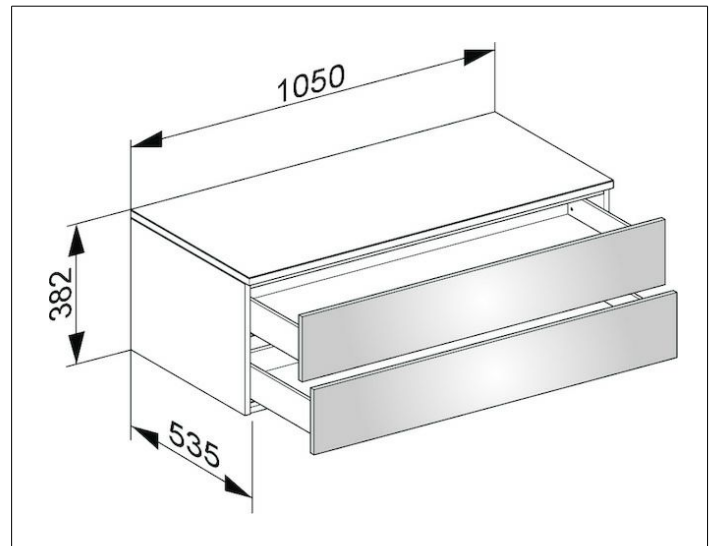

Edition 400

31752280000 Sideboard

PRODUKT

ZEICHNUNG

OBERFLÄCHE

cashmere/Glas cashmere satiniert

ABMESSUNG

1050 x 382 x 535 mm