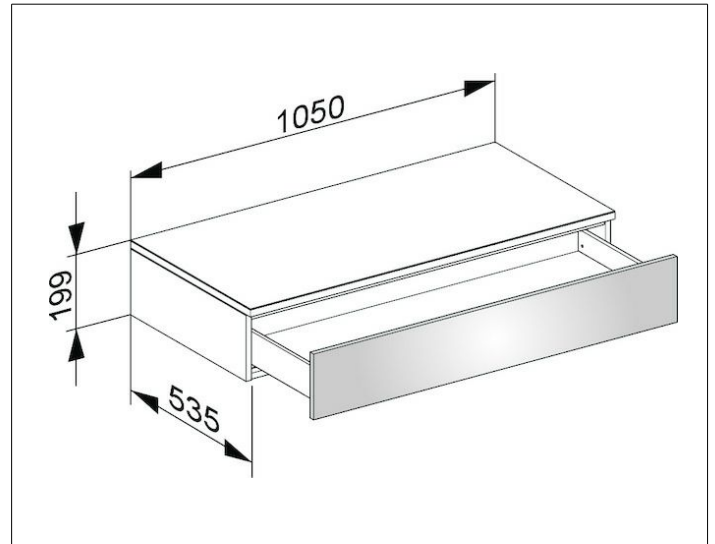

Edition 400

31750740000 Sideboard

PRODUKT

ZEICHNUNG

OBERFLÄCHE

weiß/Glas cashmere klar

ABMESSUNG

1050 x 199 x 535 mm