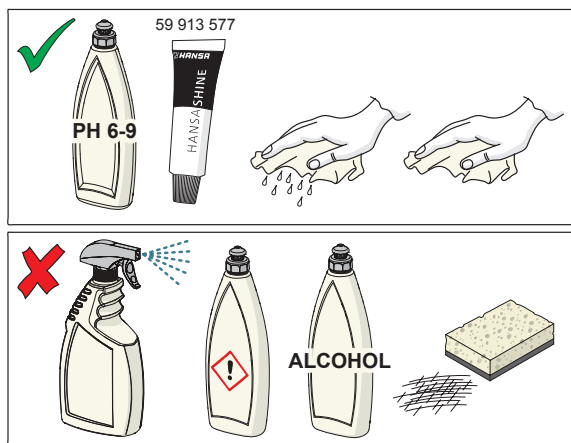

Cleaning the faucet

CZ Čištění baterie

DE Reinigung der Armatur

ES Limpieza de la grifería

FR Nettoyage du robinet

GR Καθαρισμός του βρύση

HU Takarítás a csapot

IT Pulizia della rubinetteria

NL Reinigen van de kraan

PT Limpeza da torneira

RO Curățire

SK Čistenie vodovodnej batérie