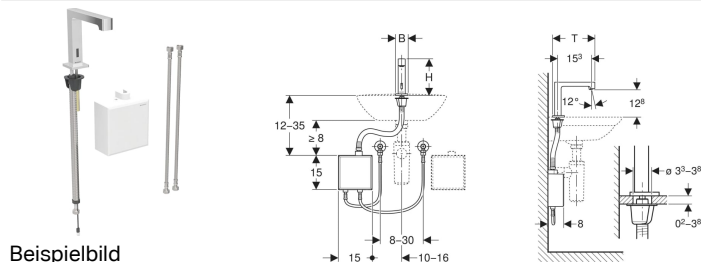

## Geberit Brenta Waschtischarmatur Standmontage, Generatorbetrieb, mit AP-Funktionsbox

### Verwendungszwecke

- Zur Entnahme von Leitungswasser
- Für öffentliche und halböffentliche Bereiche
- Zum Einbau in Waschtische oder Waschtischplatten
- Zum Anschließen von Kalt- und Warmwasser (nur bei Modell mit Mischer oder Thermostاتمischer)
- Zum Anschließen von Kalt- oder Mischwasser (nur bei Modell ohne Mischer)
- Für den Einsatz mit Edelstahlbecken
- Für einen Durchfluss > 3 l/min
- Modell mit Mischer oder Thermostاتمischer nicht geeignet für Durchlauferhitzer, siehe Technisches Datenblatt "Waschtischarmaturen mit Durchlauferhitzern"

### Lieferumfang

- Waschtischarmatur mit Infrarotsensor und Anschlusschlauch
- AP-Funktionsbox mit Steuerelektronik, Funktionseinheit und Akku für Generatorbetrieb
- Panzerschläuche 3/8"
- Schlüssel für Strahlregler
- Befestigungsmaterial

Art.-Nr.	Farbe / Oberfläche	Mischer	B	H	T	VE1
116.175.14.1	schwarz matt / easy-to-clean-beschichtet	ohne Mischer	5.5 cm	16.1 cm	19.5 cm	1 St. Neu