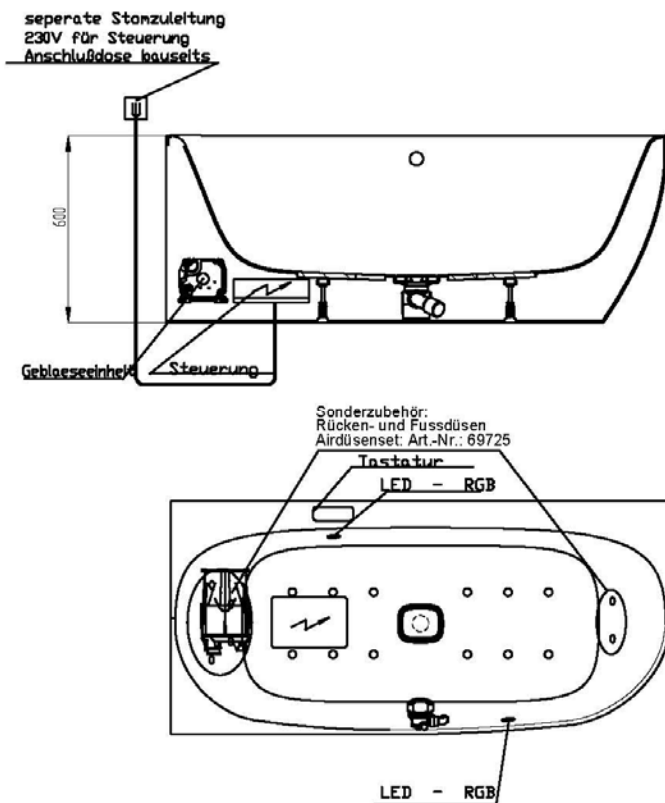

**Artikelbeschreibung:**

Whirlen ist weit mehr als aufgewirbeltes Wasser. Das unbeschwert Whirlvergnügen wird erst durch HOESCH Düsenteknik möglich. Das Whirlsystem iSensi unterstützt Ihr Wohlbefinden mit einer erstaunlichen Bandbreite unterschiedlichster Wirkungen – von entspannend bis gesundheitsfördernd. Whirlsystem iSensi: das prickelnde Champagner – Erlebnis. Über viele kleine Düsen im Wanneboden strömt vorgewärmte Luft ins Wasser – eine traumhaft sanfte Massage für den ganzen Körper. Die Düsen sind flach am Wanneboden angebracht und stören deshalb weder im Sitzen noch im Liegen. Der Luftwirbel lässt sich individuell steuern. Für sinnliche Atmosphäre sorgen 2 bunte Unterwasserscheinwerfer mit Farblichtwechsler.