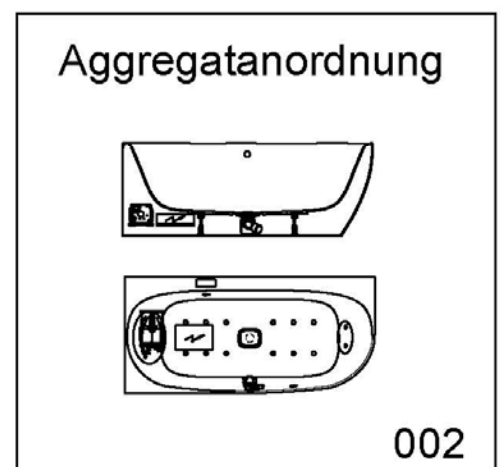

**Artikelbeschreibung:**

Whirlen ist weit mehr als aufgewirbeltes Wasser. Das unbeschwert Whirlvergnügen wird erst durch HOESCH Düsenteknik möglich. Das Whirlsystem iSensi unterstützt Ihr Wohlbefinden mit einer erstaunlichen Bandbreite unterschiedlichster Wirkungen – von entspannend bis gesundheitsfördernd. Whirlsystem iSensi: das prickelnde Champagner – Erlebnis. Über viele kleine Düsen im Wanneboden strömt vorgewärmte Luft ins Wasser – eine traumhaft sanfte Massage für den ganzen Körper. Die Düsen sind flach am Wanneboden angebracht und stören deshalb weder im Sitzen noch im Liegen. Der Luftwirbel lässt sich individuell steuern. Für sinnliche Atmosphäre sorgen 2 bunte Unterwasserscheinwerfer mit Farblichtwechsler.