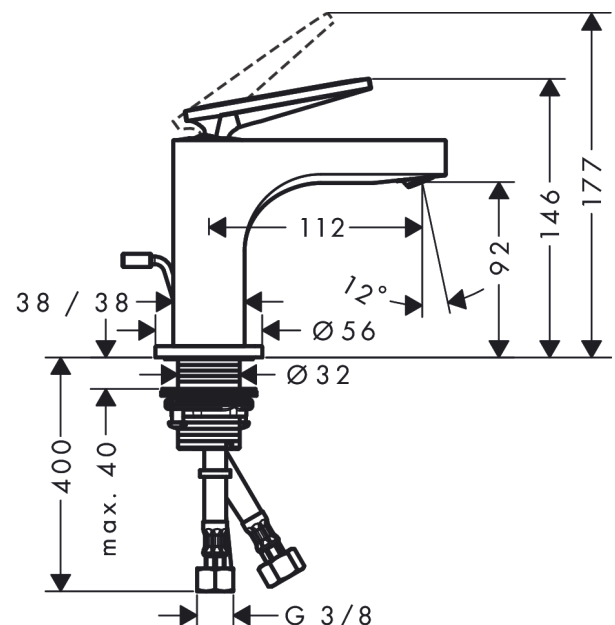

AXOR Citterio

Einhebel-Waschtischmischer 90 mit Hebelgriff für Handwaschbecken mit Zugstangen- Ablaufgarnitur

Oberfläche: **Polished Black Chrome** Artikelnummer: **39022330**

Merkmale

- besteht aus: Einhebel-Waschtischmischer, Ablaufgarnitur
- ComfortZone 90
- Ausladung: 112 mm
- Auslaufhöhe: 92 mm
- Griffvariante: Hebelgriff
- Strahlart: Laminarstrahl
- schwenkbarer Strahlformer
- maximale Durchflussmenge bei 3 bar: 5 l/min
- Keramikmischsystem
- für Durchlauferhitzer geeignet
- Zugstangen-Ablaufgarnitur G 1¼
- Anschlussart: G ¾ Anschlussschläuche
- Anschlussgröße: DN15
- EU-Taxonomie: max. 6 l/min - wesentlicher Beitrag (SC) möglich
- DVGW_NW-6506DM0556
- PA-IX 17509/IO

Technologie

Zertifikate / Nachhaltigkeit

Produktabbildung

Maßzeichnung

AXOR Citterio
Einhebel-Waschtischmischer 90 mit Hebelgriff für Handwaschbecken mit Zugstangen-
Ablaufgarnitur
 Oberfläche: **Polished Black Chrome** Artikelnummer: **39022330**

Durchflussdiagramm