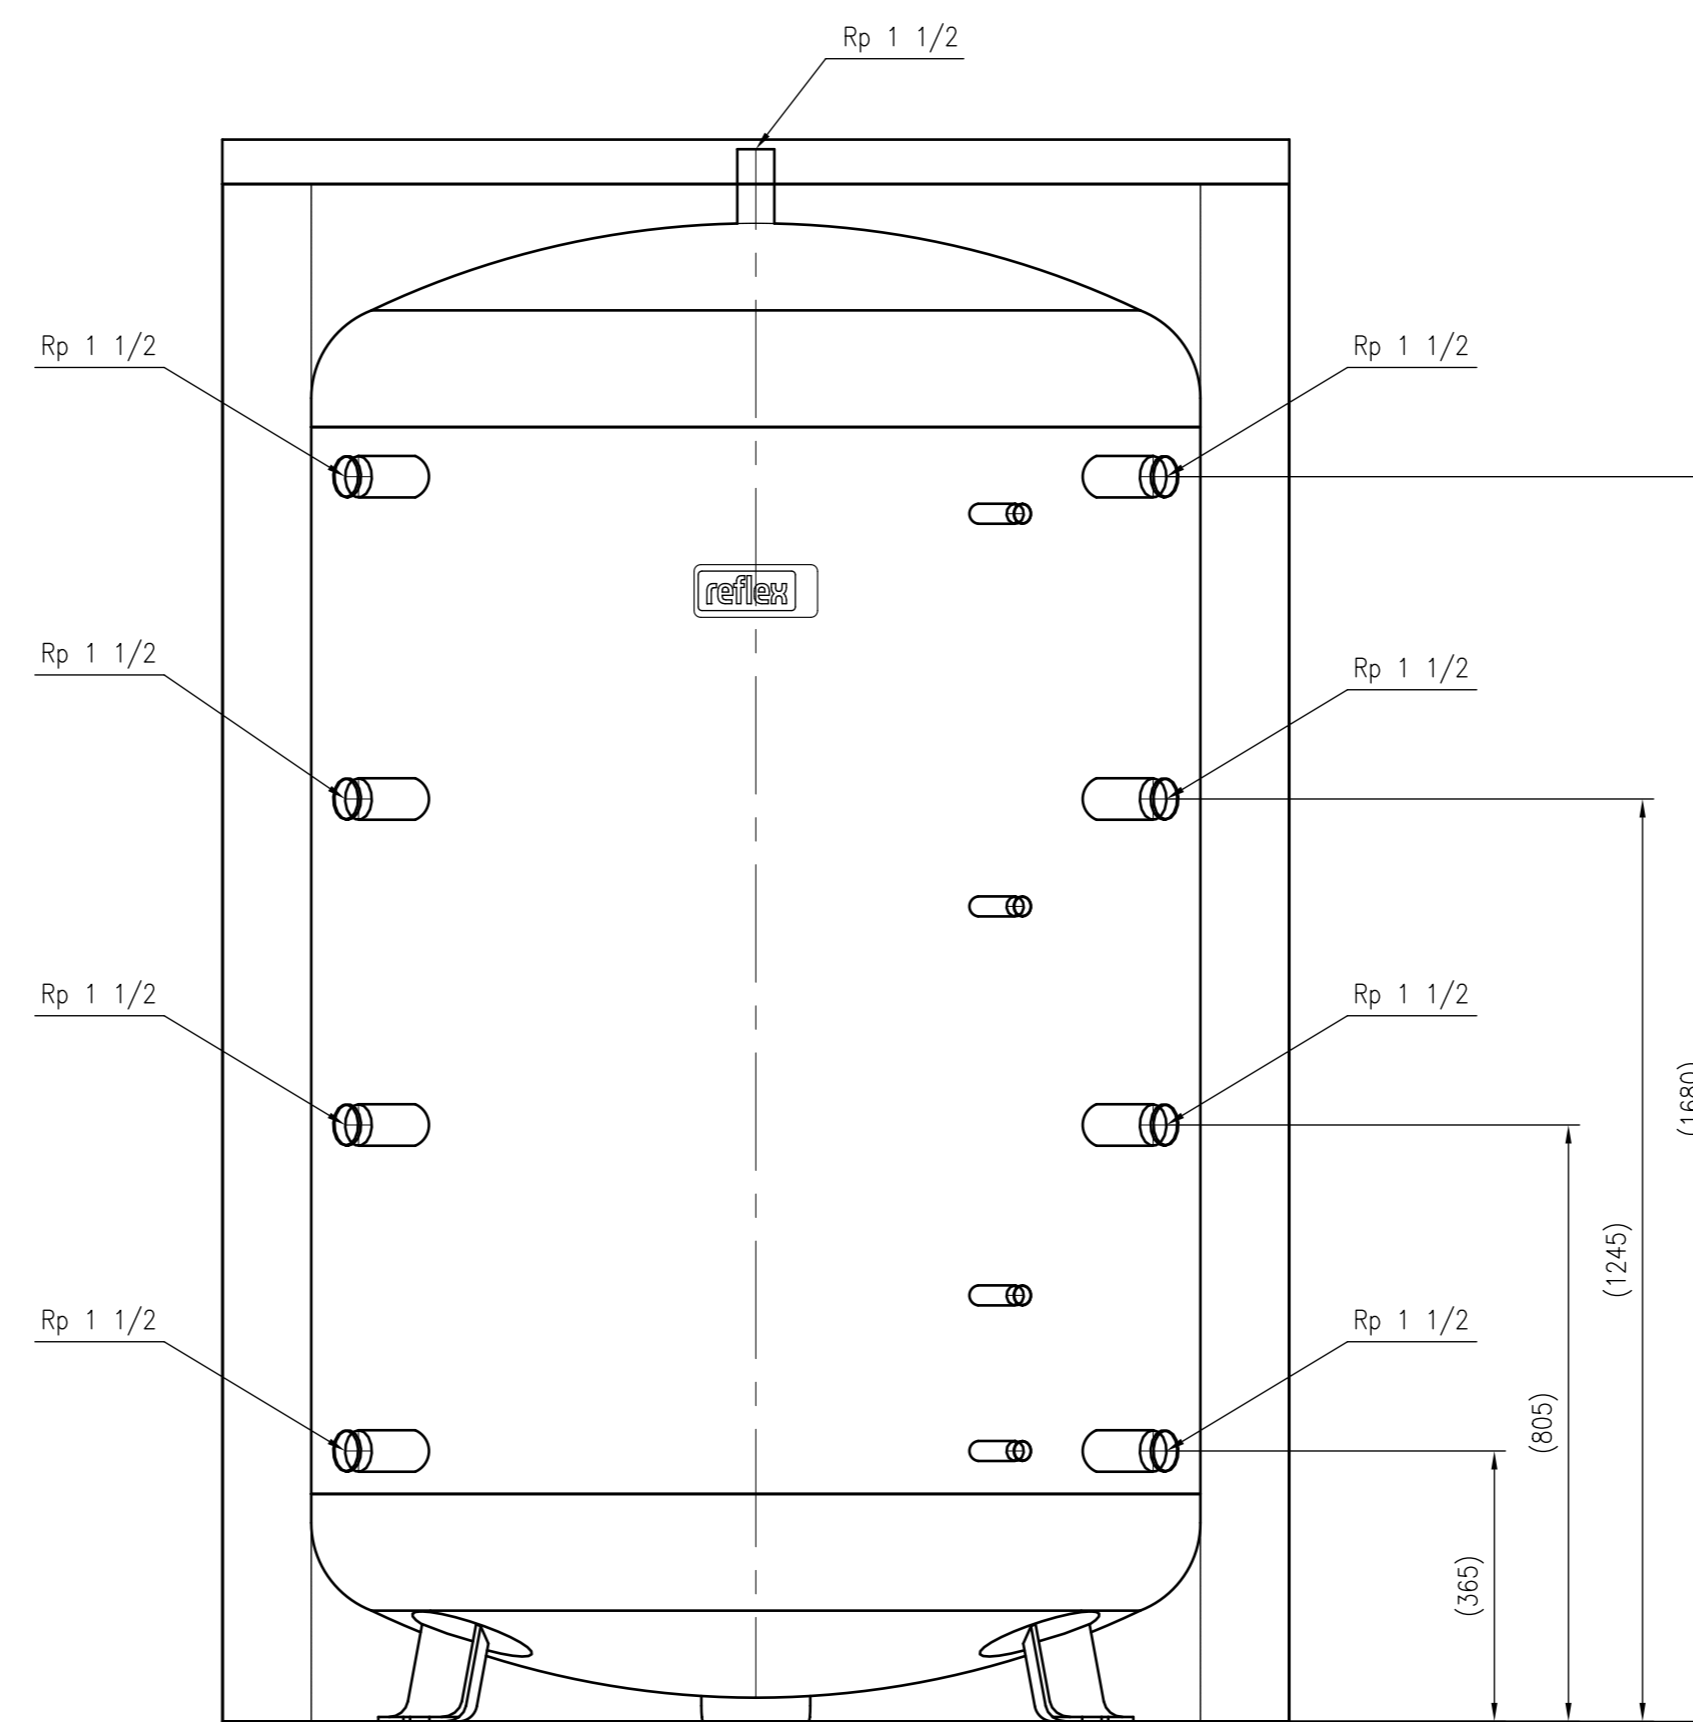

Side view

Front view

Isometric view

Top view

Unterliegt nicht dem Änderungsdienst/ Not subject to change management	Maßstab/ Scale: 1:10	Format/ Size: A1
Revision 08.12.2017	Storatherm Heat HF 2000_C silver – 7839600	