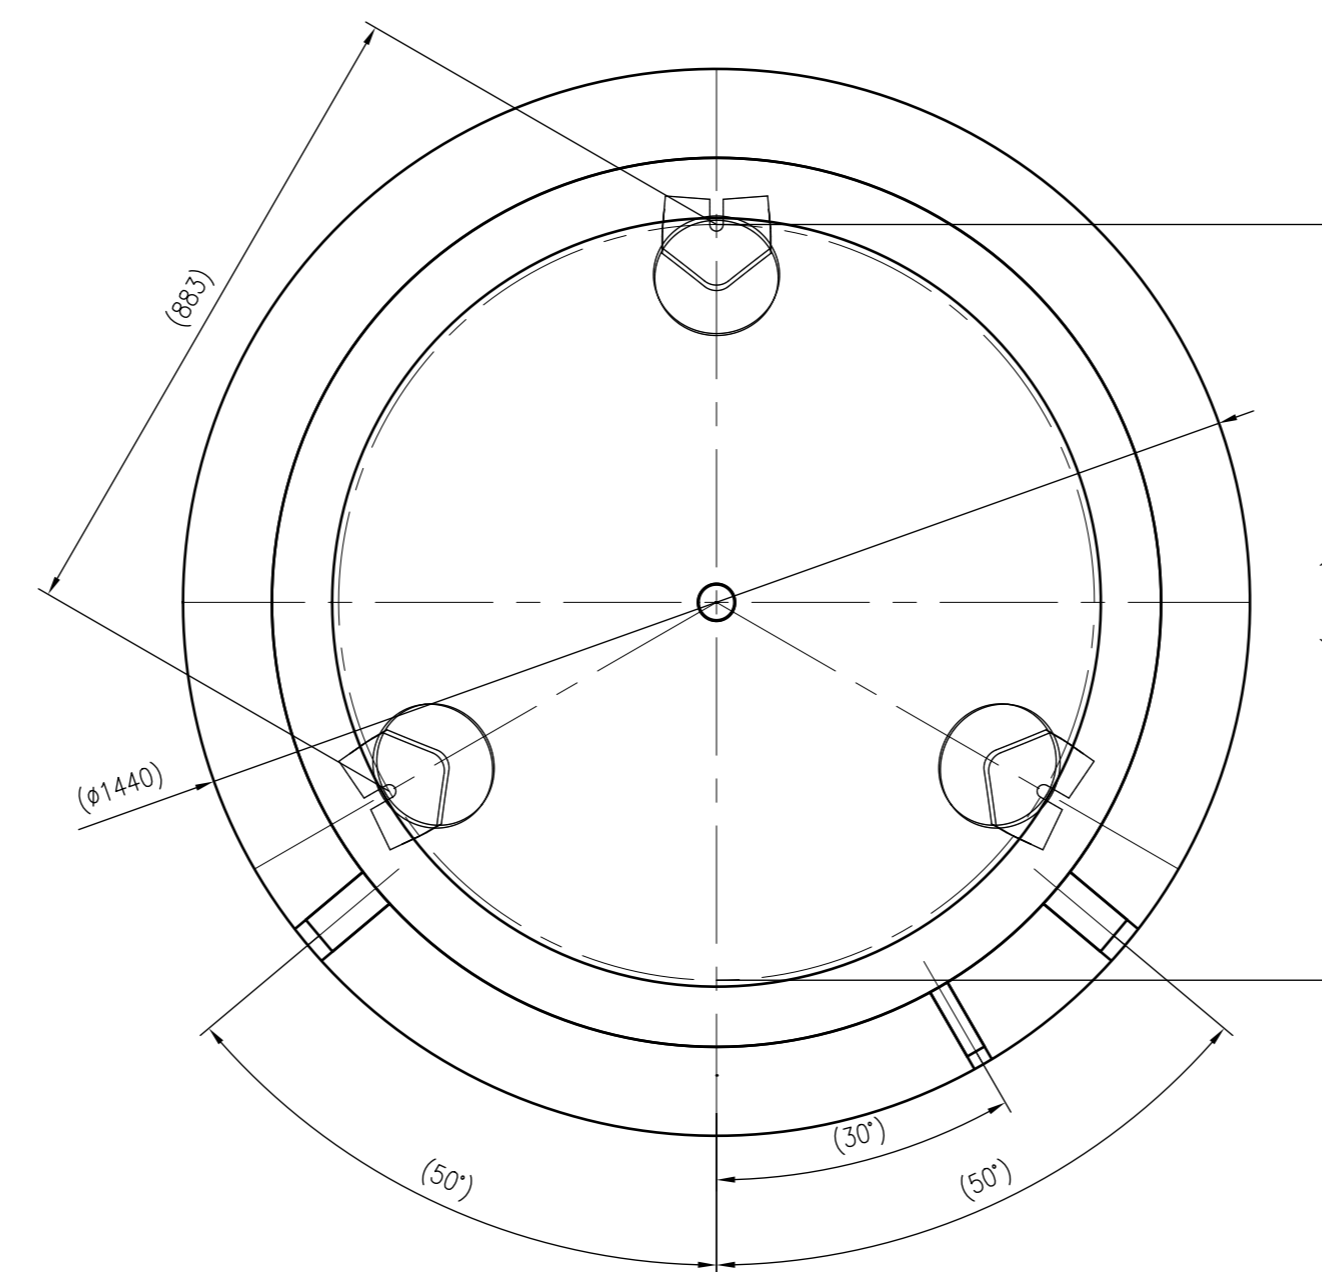

Side view

Front view

Isometric view

Top view

Unterliegt nicht dem Änderungsdienst/ Not subject to change management	Maßstab/ Scale: 1:10	Format/ Size: A1
Revision 08.12.2017	Storatherm Heat HF 2000_C silver – 7839600	