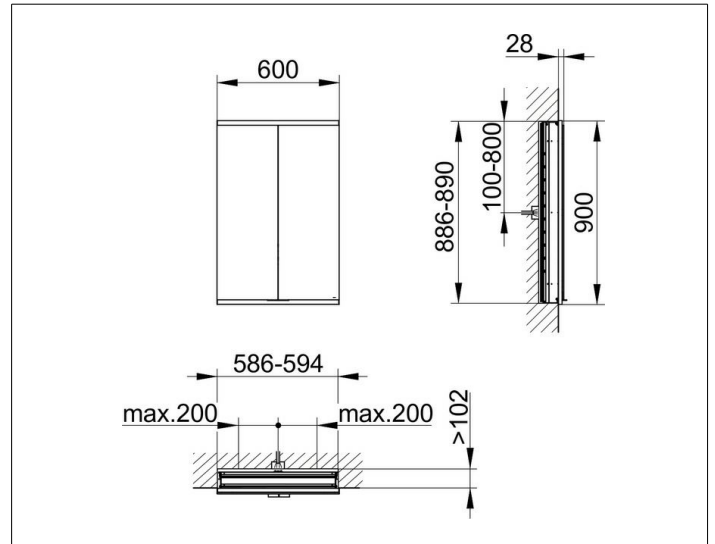

Royal Modular 2.0
800210061000000 Spiegelschrank

PRODUKT

ZEICHNUNG

EEK: C ,

OBERFLÄCHE

silber-eloxiert

ABMESSUNG

600 x 900 x 120 mm