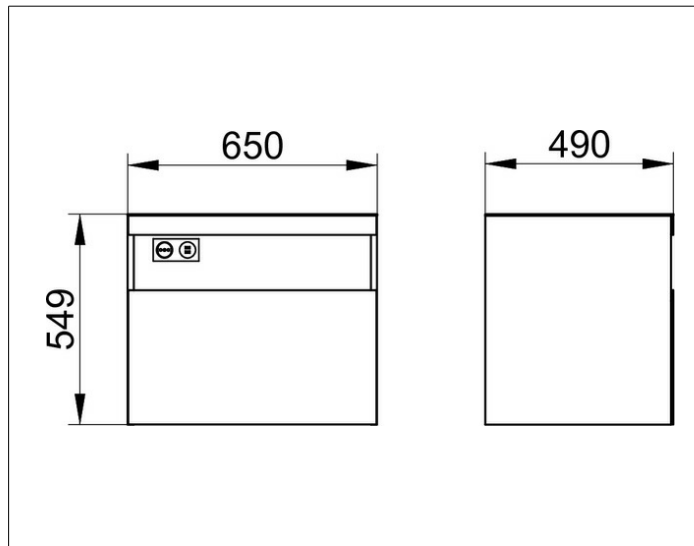

Stageline

32853300000 Waschtischunterbau

PRODUKT

ZEICHNUNG

PRODUKTBESCHREIBUNG

passend zum Keramik-Waschtisch Artikel-Nr. 32880,
1 Frontauszug mit Einzugsdämpfung,
inkl. Geruchverschluss aus Kunststoff 1 1/4 x 32

AUSSTATTUNG

- 1 Einlegematte

OBERFLÄCHE

weiß/weiß

ABMESSUNG

650 x 550 x 490 mm