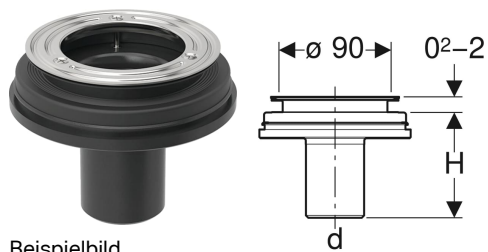

Geberit Duschwannenablauf d90, für stockwerksdurchdringende Montage, ohne Geruchsverschluss

Beispielbild

Verwendungszwecke

- Für Duschwannen mit Ventilloch \varnothing 90 mm
- Für Duschwannen ohne Überlauf

Lieferumfang

- Abgangsrohr aus PE-HD, \varnothing 50 mm
- Befestigungsmaterial

Zusätzlich zu bestellen

- Geruchsverschluss
- Ablaufkappe \varnothing 90 mm

| Art.-Nr. | DN | d, \varnothing | H | VE1 |
|--------------|----|------------------|--------|-------|
| 150.592.00.1 | 50 | 50 mm | 8.5 cm | 1 St. |