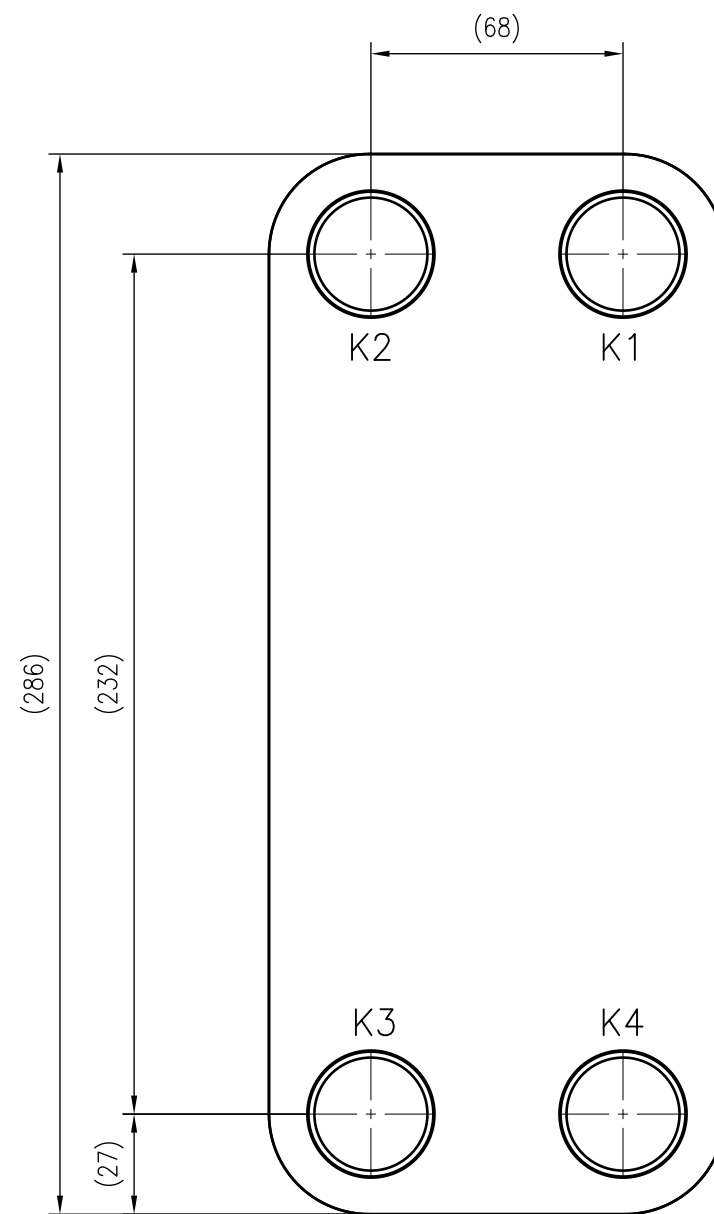

Side view

Front view

Isometric view

Top view

Unterliegt nicht dem Änderungsdienst/ Not subject to change management	Maßstab/ Scale: 1:2	Format/ Size: A2
Revision 05.09.2018	Longtherm RHB 31 100 – 8012600	