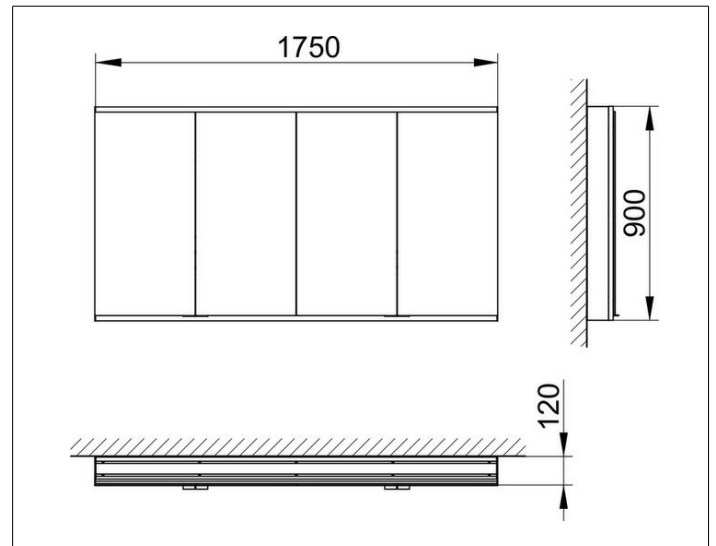

Royal Modular 2.0
800411011000000 Spiegelschrank

PRODUKT

ZEICHNUNG

EEK: C ,

OBERFLÄCHE

silber-eloxiert

ABMESSUNG

1750 x 900 x 120 mm