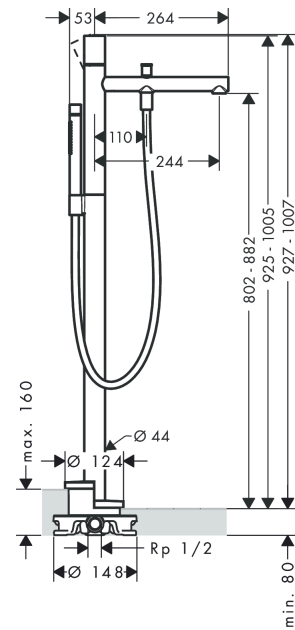

AXOR Uno

Einhebel-Wannenmischer bodenstehend mit Zerogriff

Oberfläche: **Brushed Red Gold** Artikelnummer: **45416310**

Merkmale

- besteht aus: Einhebel-Wannenmischer bodenstehend, Stabhandbrause, Brauseschlauch, Brausehalter
- 2 Verbraucher
- Ausladung: 244 mm
- Strahlart Armatur: Normalstrahl
- Strahlart Handbrause: Rain, Mono
- maximale Durchflussmenge bei 3 bar: 18 l/min
- Durchfluss für Wanneneinlauf bei 3 bar: 18 l/min
- Durchfluss für Handbrause bei 3 bar: 13 l/min
- Keramikmischsystem
- Temperaturbegrenzung einstellbar
- Umsteller mit automatischer Rückstellung
- Rückflussverhinderer
- Anschlussgröße: DN15
- Anschlussart: Grundkörper
- Standmontage
- min. Betriebsdruck: 1 bar
- max. Betriebsdruck: 10 bar
- P-IX 16976/IIOB

Technologie

AXOR Uno
Einhebel-Wannenmischer bodenstehend mit Zerogriff
 Oberfläche: **Brushed Red Gold** Artikelnummer: **45416310**

Produktabbildung

Maßzeichnung

Durchflussdiagramm