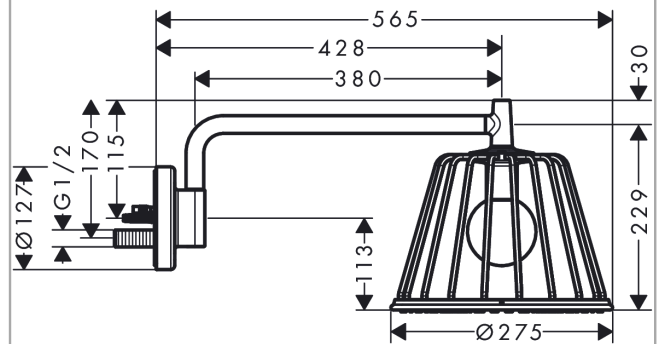

AXOR LampShower/Nendo
LampShower 275 1jet mit Brausearm
Oberfläche: **Edelstahl Optic** Artikelnummer: **26031800**

Merkmale

- besteht aus: Kopfbrause, Brausearm
- Brausekopfgröße: 275 mm
- Strahlart: Rain
- Kugelgelenk: Kopfbrause im Winkel verstellbar
- Material Strahlscheibe: Metall
- Brausearmlänge 380 mm
- Brausearm horizontal schwenkbar um 150°
- maximale Durchflussmenge bei 3 bar: 13 l/min
- Durchflussmenge Rain Strahl (bei 3 bar): 13 l/min
- Mindestfließdruck: 2 bar
- Strahlzonen: körperumhüllender und zur Mitte hin konzentrierter Brausestrahl
- Strahlscheibe zur Reinigung abnehmbar
- Montage: Wand
- Anschlussgewinde G ½
- mit integrierter Beleuchtung
- Lampe: LED
- Spannungsversorgung: 12 V
- Transformator Unterputz Netzteil 12 V, 12 W
- Eingangsspannung: 100 - 240 V AC / 50 / 60 Hz
- Ausgangsspannung: 12 V - DC
- Farbtemperatur: 2700 K
- Energieeffizienzklasse: enthält eine Lichtquelle der Energieeffizienzklasse G
- nicht für Durchlauferhitzer geeignet
- Sicherheit geprüft und Fertigung überwacht durch TÜV SÜD Product Service GmbH

Technologie

AXOR LampShower/Nendo
LampShower 275 1jet mit Brausearm
 Oberfläche: **Edelstahl Optic** Artikelnummer: **26031800**

Produktabbildung

Maßzeichnung

Durchflussdiagramm

Die Verbrauchswerte wurden praxisnah mit den dazugehörigen Armaturen (Thermostat/Mischer/Unterputzventil) gemessen.

AXOR LampShower/Nendo
LampShower 275 1jet mit Brausearm
Oberfläche: **Edelstahl Optic** Artikelnummer: **26031800**

Explosionszeichnung

Baujahr: >02/22

AXOR LampShower/Nendo
LampShower 275 1jet mit Brausearm
 Oberfläche: **Edelstahl Optic** Artikelnummer: **26031800**