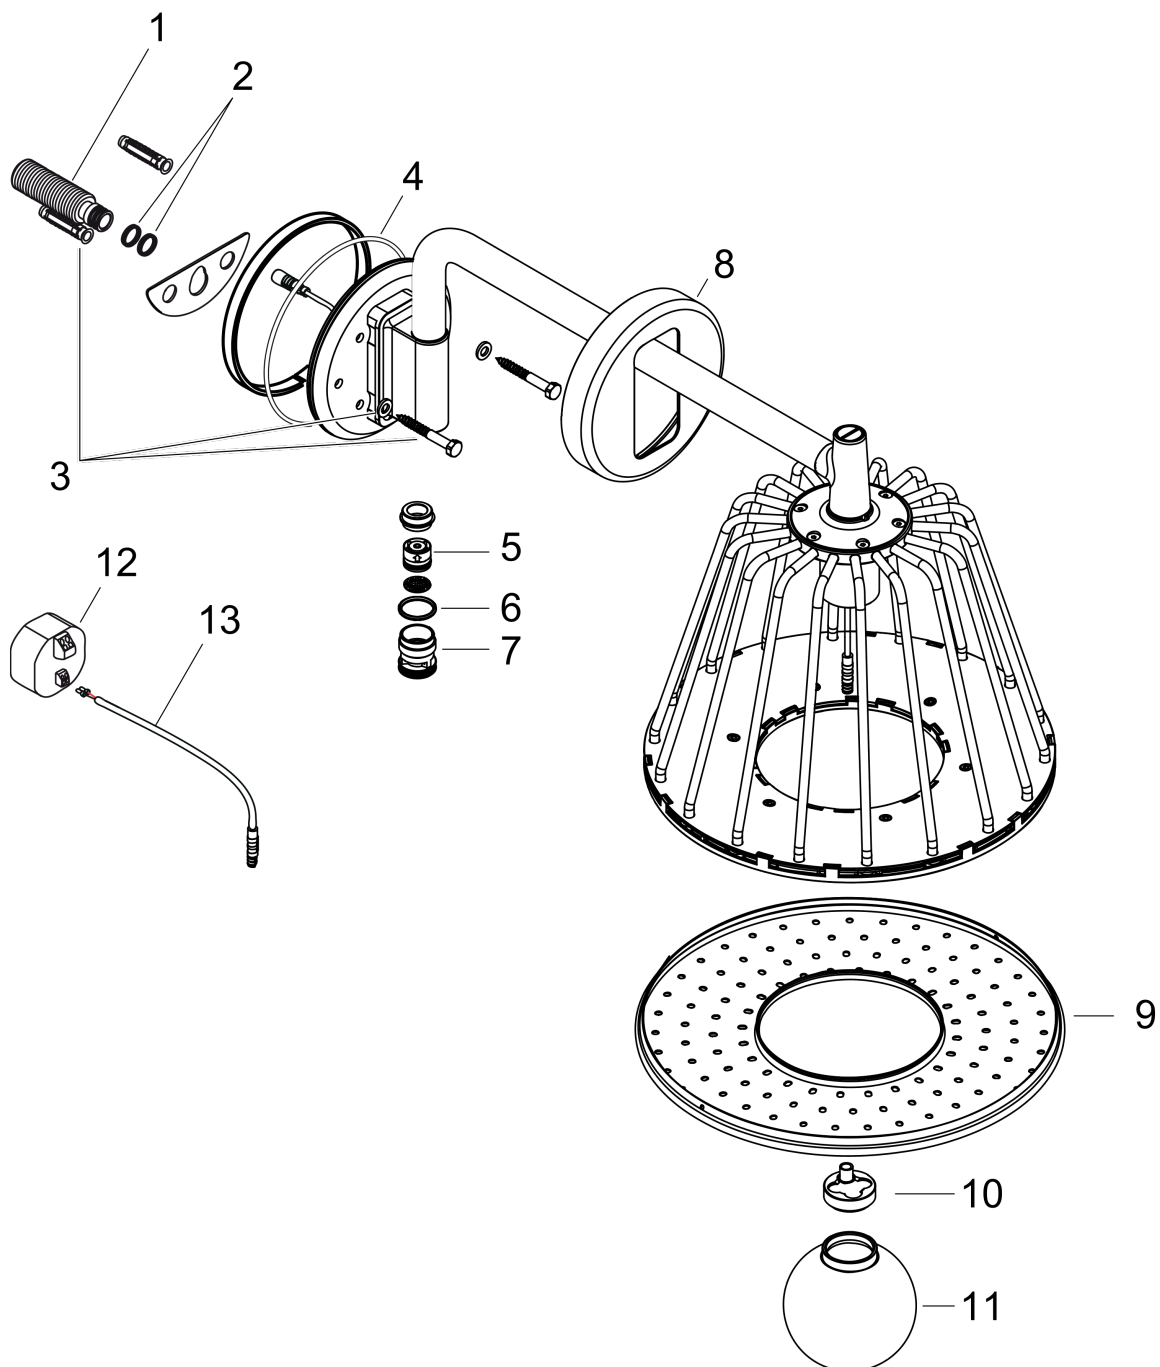

AXOR LampShower/Nendo
LampShower 275 1jet mit Brausearm
Oberfläche: **Edelstahl Optic** Artikelnummer: **26031800**

Merkmale

- besteht aus: Kopfbrause, Brausearm
- Brausekopfgröße: 275 mm
- Strahlart: Rain
- Kugelgelenk: Kopfbrause im Winkel verstellbar
- Material Strahlscheibe: Metall
- Brausearmlänge 380 mm
- Brausearm horizontal schwenkbar um 150°
- maximale Durchflussmenge bei 3 bar: 13 l/min
- Durchflussmenge Rain Strahl (bei 3 bar): 13 l/min
- Mindestfließdruck: 2 bar
- Strahlzonen: körperumhüllender und zur Mitte hin konzentrierter Brausestrahl
- Strahlscheibe zur Reinigung abnehmbar
- Montage: Wand
- Anschlussgewinde G ½
- mit integrierter Beleuchtung
- Lampe: LED
- Spannungsversorgung: 12 V
- Transformator Unterputz Netzteil 12 V, 12 W
- Eingangsspannung: 100 - 240 V AC / 50 / 60 Hz
- Ausgangsspannung: 12 V - DC
- Farbtemperatur: 2700 K
- Energieeffizienzklasse: enthält eine Lichtquelle der Energieeffizienzklasse G
- nicht für Durchlauferhitzer geeignet
- Sicherheit geprüft und Fertigung überwacht durch TÜV SÜD Product Service GmbH

Technologie

AXOR LampShower/Nendo
LampShower 275 1jet mit Brausearm
 Oberfläche: **Edelstahl Optic** Artikelnummer: **26031800**

Produktabbildung

Maßzeichnung

Durchflussdiagramm

Die Verbrauchswerte wurden praxisnah mit den dazugehörigen Armaturen (Thermostat/Mischer/Unterputzventil) gemessen.

AXOR LampShower/Nendo
LampShower 275 1jet mit Brausearm
Oberfläche: **Edelstahl Optic** Artikelnummer: **26031800**

Explosionszeichnung

Baujahr: >02/22

AXOR LampShower/Nendo
LampShower 275 1jet mit Brausearm
 Oberfläche: **Edelstahl Optic** Artikelnummer: **26031800**