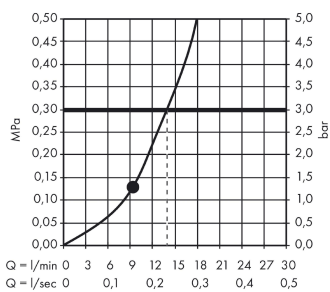

AXOR LampShower/Nendo
LampShower 275 1jet mit Brausearm
Oberfläche: **Edelstahl Optic** Artikelnummer: **26031800**

Merkmale

- besteht aus: Kopfbrause, Brausearm
- Brausekopfgröße: 275 mm
- Strahlart: Rain
- Kugelgelenk: Kopfbrause im Winkel verstellbar
- Material Strahlscheibe: Metall
- Brausearmlänge 380 mm
- Brausearm horizontal schwenkbar um 150°
- maximale Durchflussmenge bei 3 bar: 13 l/min
- Durchflussmenge Rain Strahl (bei 3 bar): 13 l/min
- Mindestfließdruck: 2 bar
- Strahlzonen: körperumhüllender und zur Mitte hin konzentrierter Brausestrahl
- Strahlscheibe zur Reinigung abnehmbar
- Montage: Wand
- Anschlussgewinde G ½
- mit integrierter Beleuchtung
- Lampe: LED
- Spannungsversorgung: 12 V
- Transformator Unterputz Netzteil 12 V, 12 W
- Eingangsspannung: 100 - 240 V AC / 50 / 60 Hz
- Ausgangsspannung: 12 V - DC
- Farbtemperatur: 2700 K
- Energieeffizienzklasse: enthält eine Lichtquelle der Energieeffizienzklasse G
- nicht für Durchlauferhitzer geeignet
- Sicherheit geprüft und Fertigung überwacht durch TÜV SÜD Product Service GmbH

Technologie

AXOR LampShower/Nendo
LampShower 275 1jet mit Brausearm
 Oberfläche: **Edelstahl Optic** Artikelnummer: **26031800**

Produktabbildung

Maßzeichnung

Durchflussdiagramm

Die Verbrauchswerte wurden praxisnah mit den dazugehörigen Armaturen (Thermostat/Mischer/Unterputzventil) gemessen.