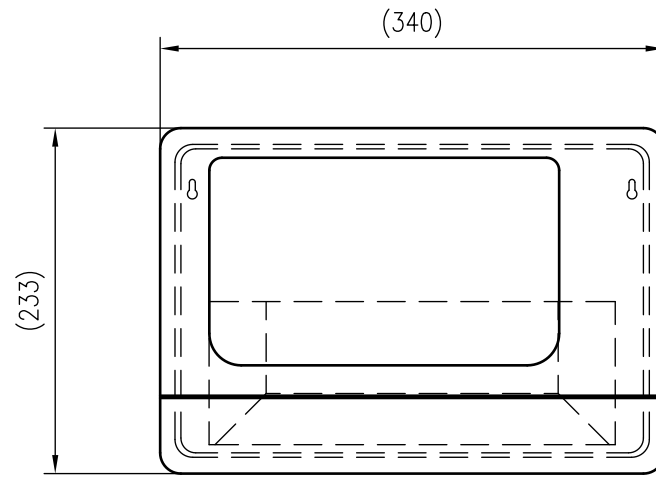

Side view

Front view

Isometric view

Top view

Unterliegt nicht dem Änderungsdienst/ Not subject to change management		Maßstab/ Scale: 1:5	Format/ Size: A3
Revision 22.06.2016	Ernheit – 7860300		