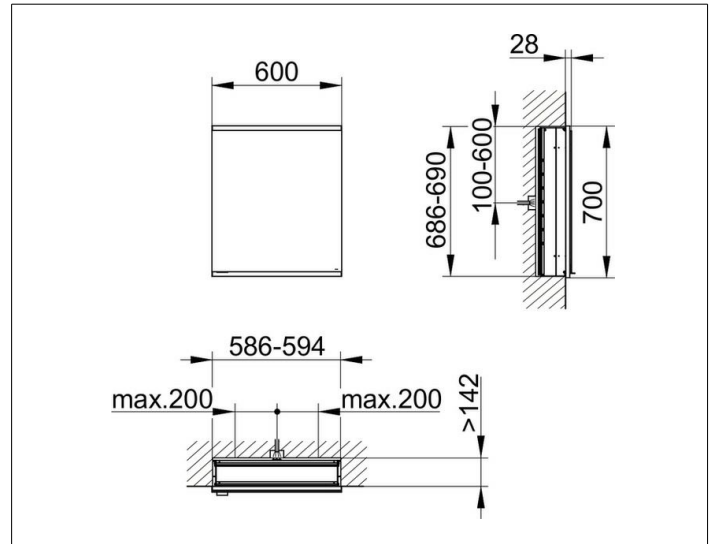

Royal Modular 2.0  
800120060100000 Spiegelschrank

PRODUKT

ZEICHNUNG

EEK: C ,

OBERFLÄCHE

silber-eloxiert

ABMESSUNG

600 x 700 x 160 mm