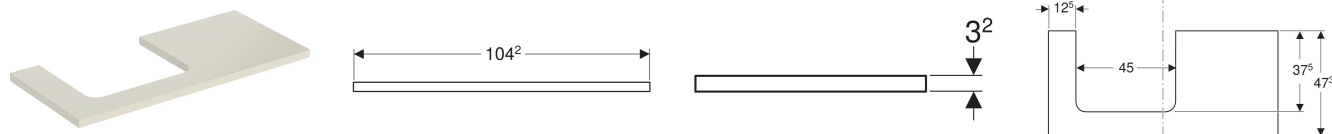

Geberit ONE Waschtischplatte mit Ausschnitt, für Aufsatzwaschtisch rechteckig

VERWENDUNGSZWECKE

- Zur Montage auf einem Geberit ONE, Acanto, iCon Waschtischunterschrank

EIGENSCHAFTEN

- FSC™ C134279 zertifiziert
- Feuchtigkeitsbeständig

TECHNISCHE DATEN

Werkstoff Hochverdichtete Dreischicht-Holzspanplatte

LIEFERUMFANG

- Waschtischplatte
- Befestigungsmaterial

ZUSÄTZLICH ZU BESTELLEN

- Geberit ONE Aufsatzwaschtisch rechteckig, CleanDrain

- Geberit ONE Aufsatzwaschtisch rechteckig

INFO

- Für die Installation des Unterschranks wird ein Geberit Waschbeckenanschluss, Raumsparmodell benötigt. Siehe Sortimentsübersicht Waschtisch-Serie oder Onlinekatalog, Zubehör Waschtische.
- Mix & Match: Artikel gleicher Breite sind in den Serien Geberit ONE, Acanto, iCon frei kombinierbar

Art-Nr.	Mix & Match	Farbe / Oberfläche	Ausschnitt	B cm	B1 cm	H cm	T cm	VE1 St.
505.304.00.4 *	Nein	sandgrau / lackiert hochglänzend	links	104.2	12.5	3.2	47.3	1

* Auftragsbezogene Produktion