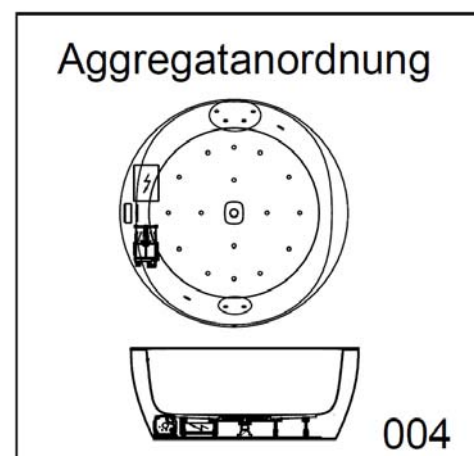

iSENSI

GRUNDAUSSTATTUNG

- 12-14 Air-Düsen, (modellabhängig)
- 2 LED-RGB Ø 60 mm inkl. Ansteuerautomatik mit automatischem Farblichtwechsler
- Gebläse 400W regelbar
- Wannenrandtastatur
- HOESCH Steuerung 230 V, 50/60 Hz
- Komplett installiertes Rohrleitungssystem
- Sichtbare Einbauteile verchromt