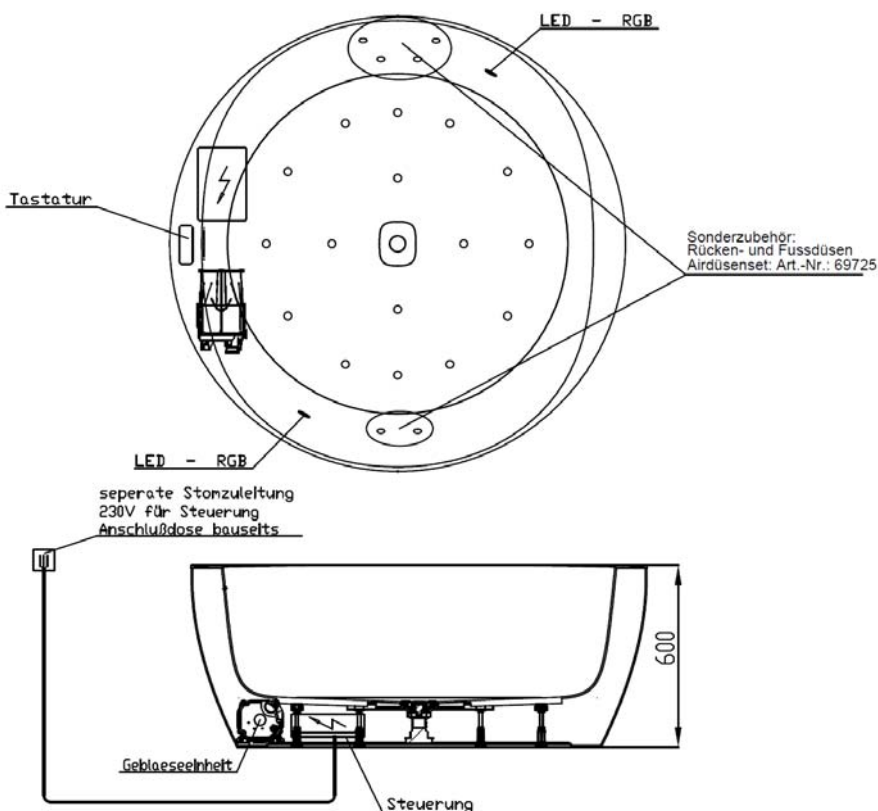

iSENSI

GRUNDAUSSTATTUNG

- 12-14 Air-Düsen, (modellabhängig)
- 2 LED-RGB Ø 60 mm inkl. Ansteuerautomatik mit automatischem Farblichtwechsler
- Gebläse 400W regelbar
- Wannenrandtastatur
- HOESCH Steuerung 230 V, 50/60 Hz
- Komplett installiertes Rohrleitungssystem
- Sichtbare Einbauteile verchromt